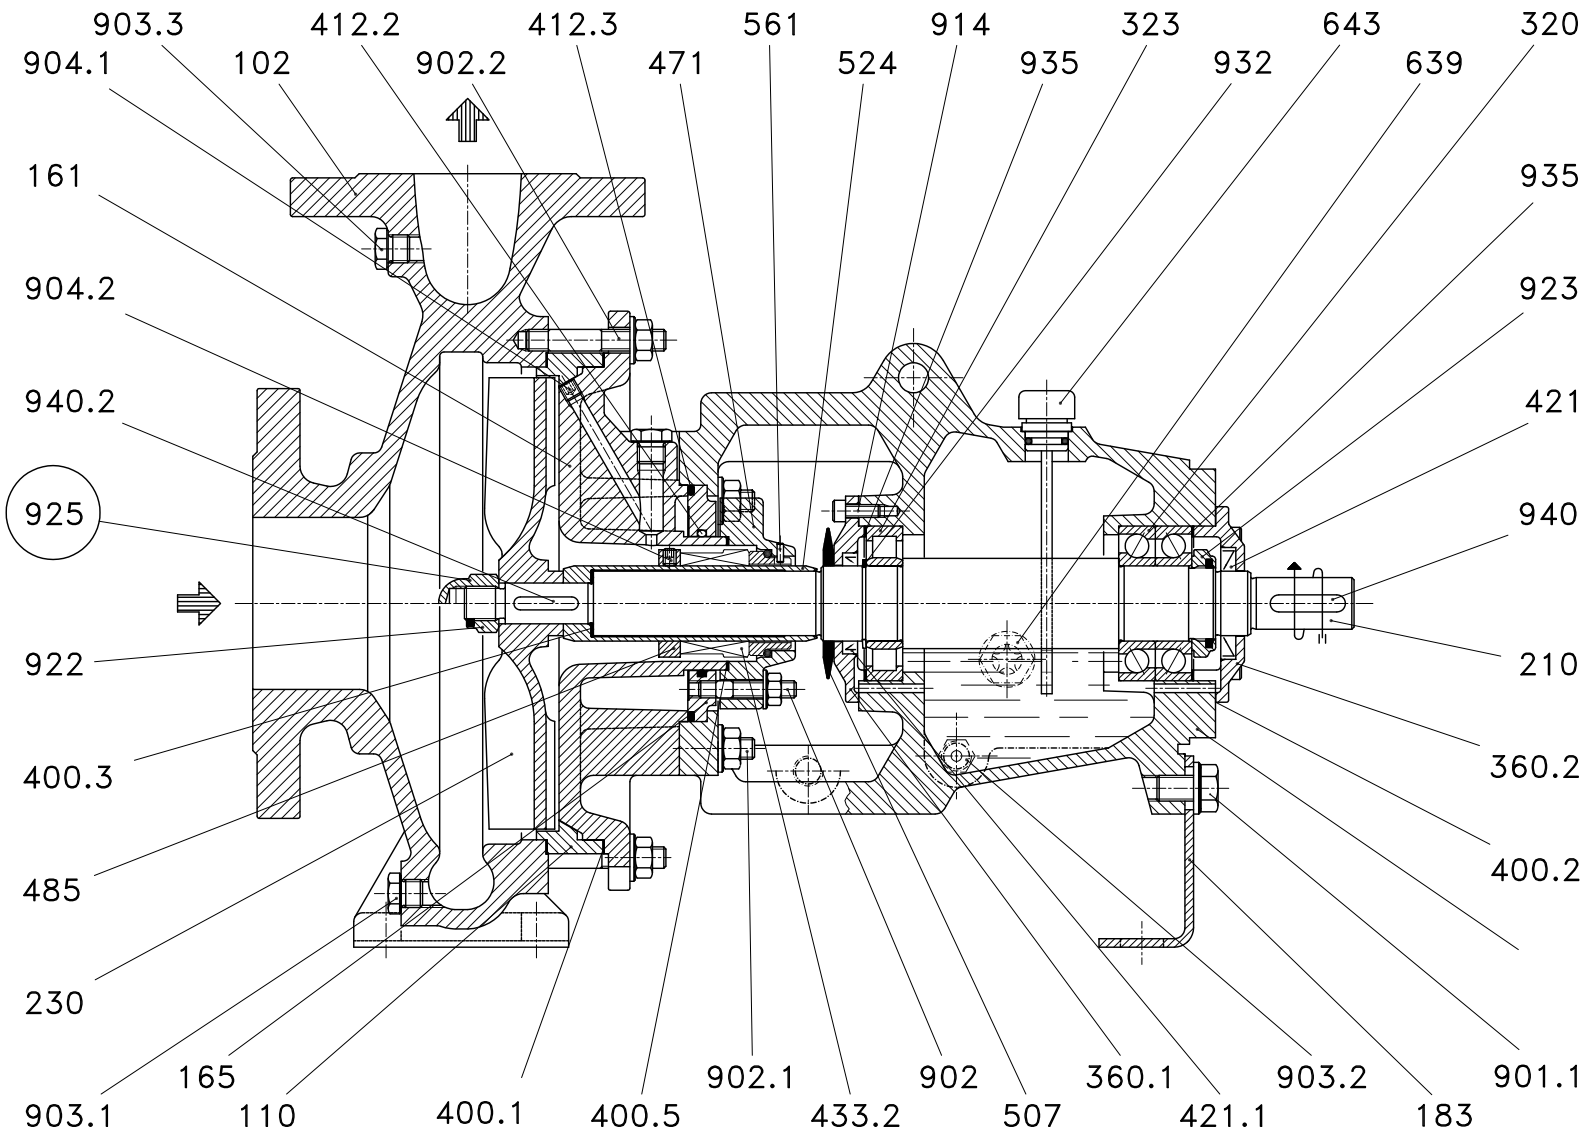

TCT/1X-R Gr.1-2

pompaetravaini S.p.A.
 CASTANO PRIMO (MILANO)

○ SOLO PER ESECUZIONE "A3-B2" / Only for "A3-B2" construction

RIF. - Ref.: V.B./C.T.
 DATA - Date: Novembre 04 - November 04

SOSTITUISCE - Replaces:
 N.: 3901-02.1L1.3132.01

TCT0016