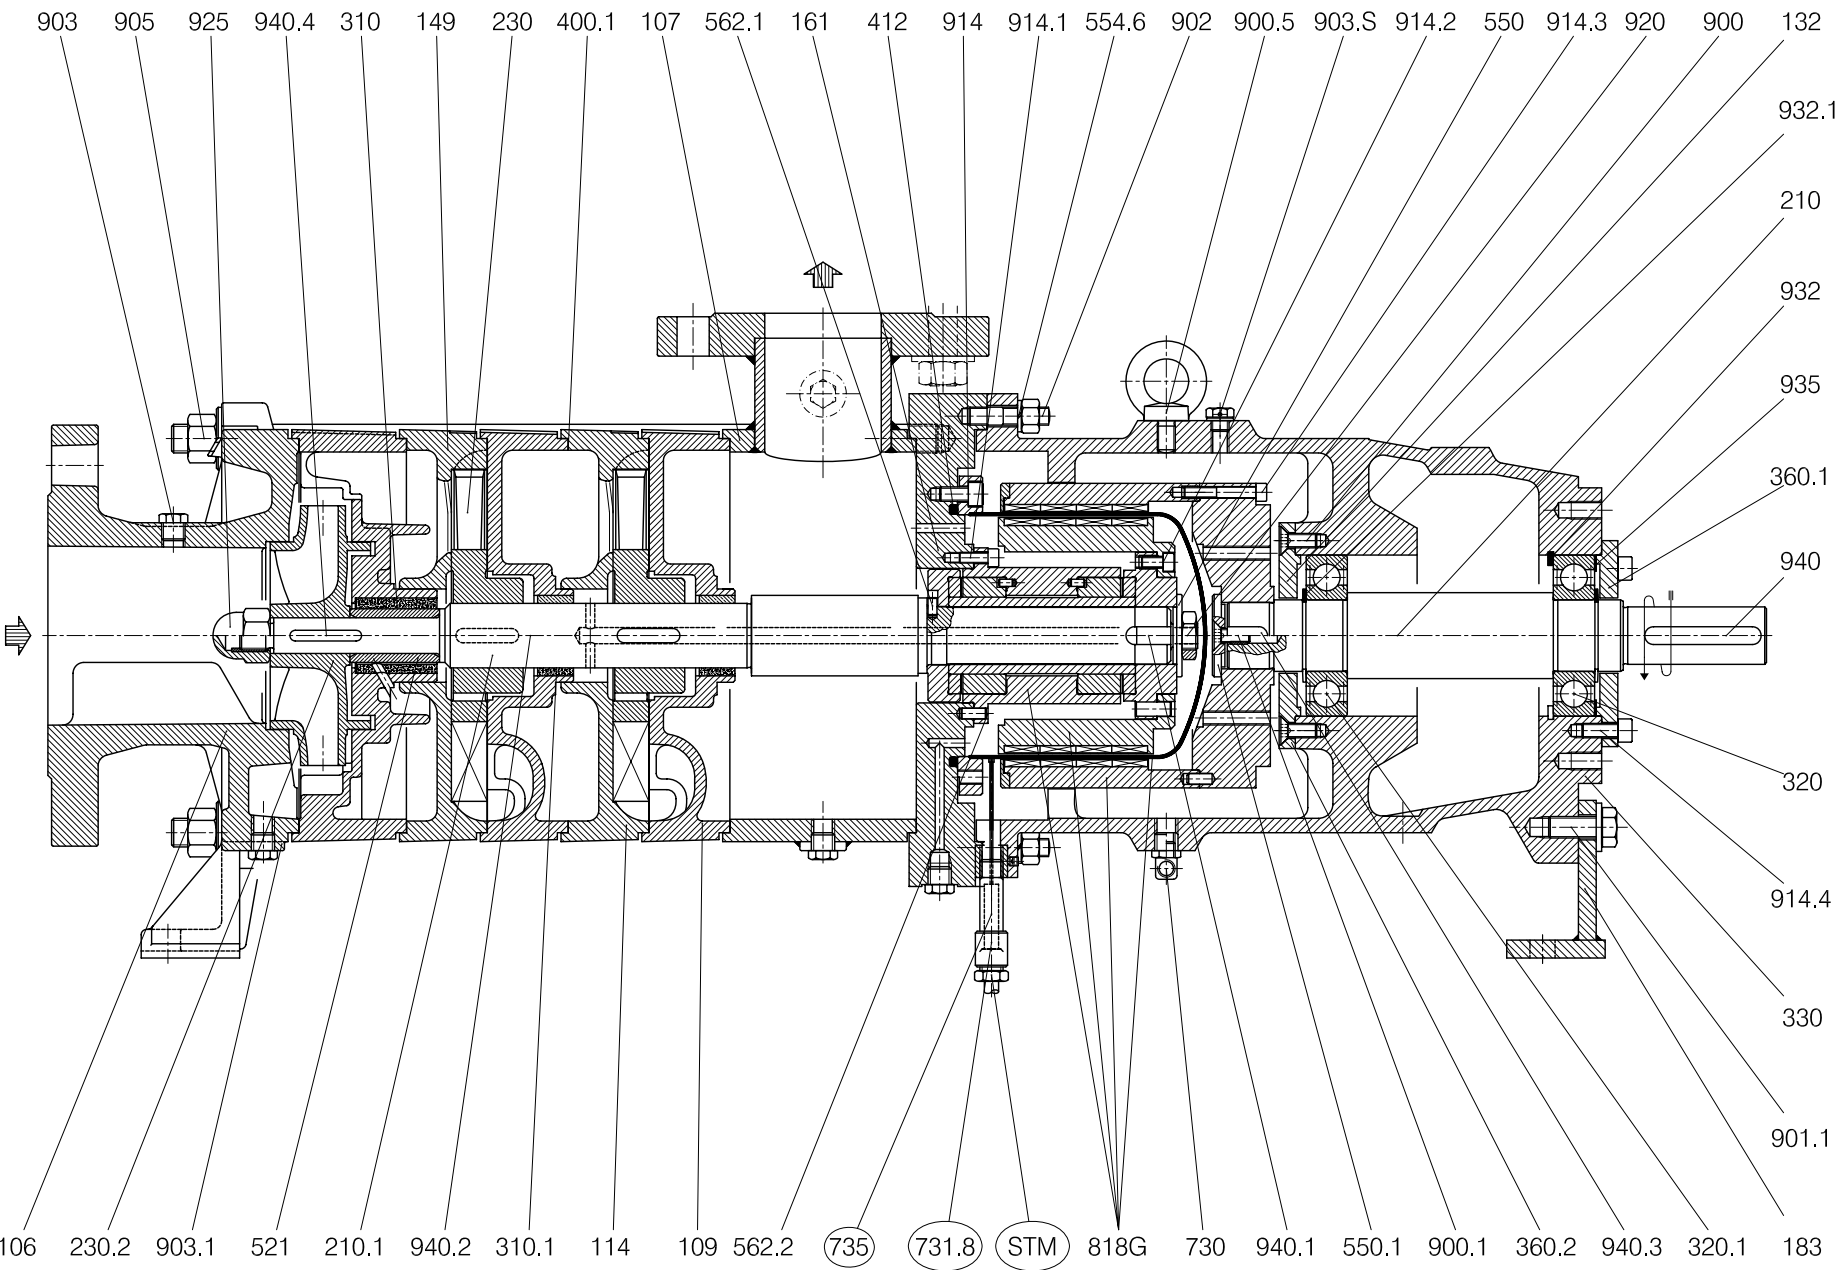

DISEGNO IN SEZIONE / SECTION DRAWING
 Pompe Serie / Pumps Series

TBAK 650/2 CAN 135

pompetravaini S.p.A.
 CASTANO PRIMO (MILANO)

○ SOLO PER ESECUZIONE CON SONDA TERMOMETRICA / Only for thermometric feeler construction

RIF. - Ref.: G.P./C.T.
 DATA - Date: Aprile '09 - April '09

SOSTITUISCE - Replaces: -
 N°.: 1607.1N1.307.01

TBAK0005