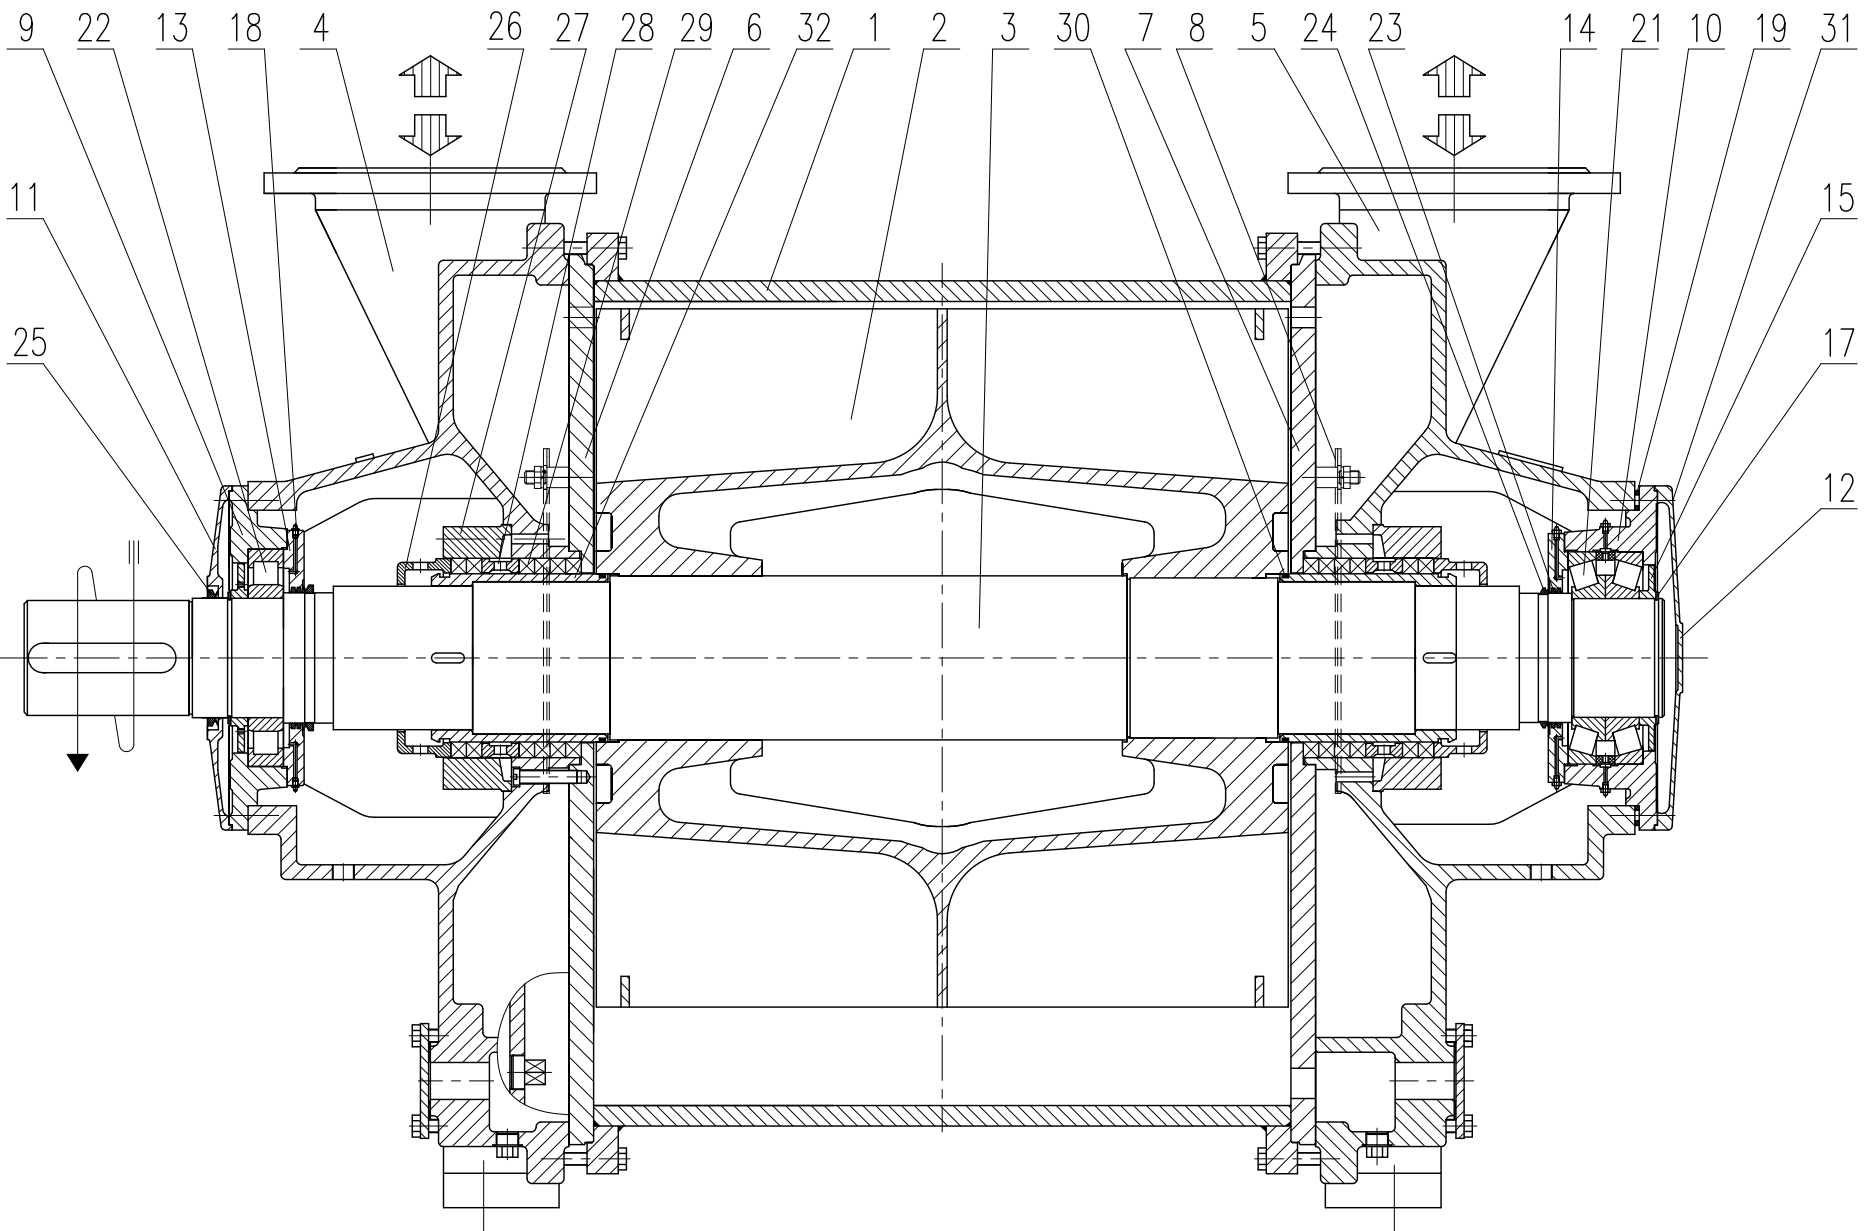

DISEGNO IN SEZIONE / SECTION DRAWING  
Pompe serie / Pumps series  
TRVK 2003÷5003/1-B

**pompe**tra<sup>v</sup>aini  
CASTANO PRIMO (MILANO)

RIF. - Ref.: F.P./C.T.  
DATA - Date: GIUGNO 2002 - June 2002

Sostituisce - Replaces: 8113÷8163.1A1.301.02  
N°.: 8113÷8163.1A1.301.03

TRVK0001