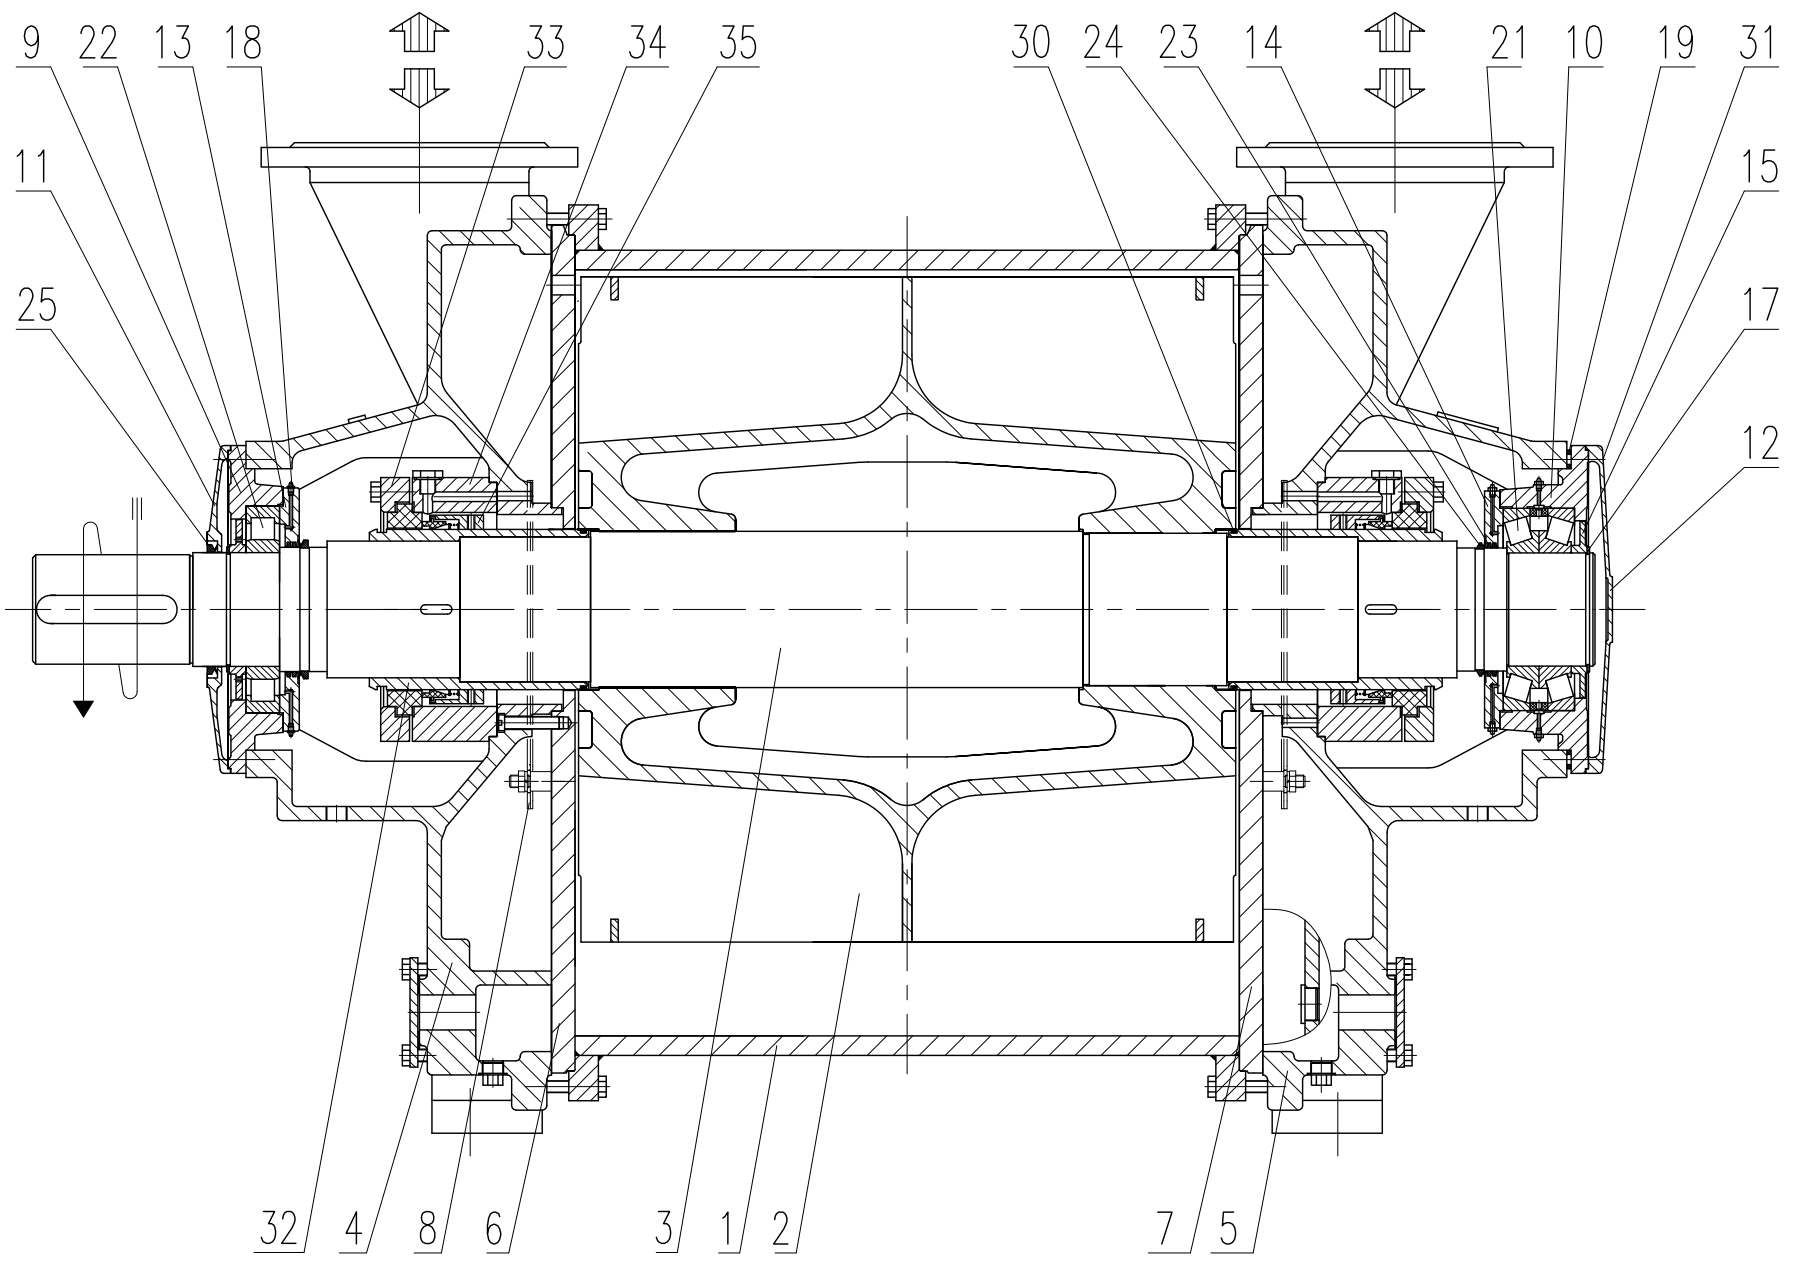

DISEGNO IN SEZIONE / SECTION DRAWING
Pompe serie / Pumps series
TRVK 2003÷5003/1-C

pompetra^vaini
CASTANO PRIMO (MILANO)

RIF. - Ref.: F.P./C.T.
DATA - Date: DICEMBRE 2002 - December 2002

Sostituisce - Replaces:
N°.: 8113÷8163.1L1.301.01
TRVK-C0001