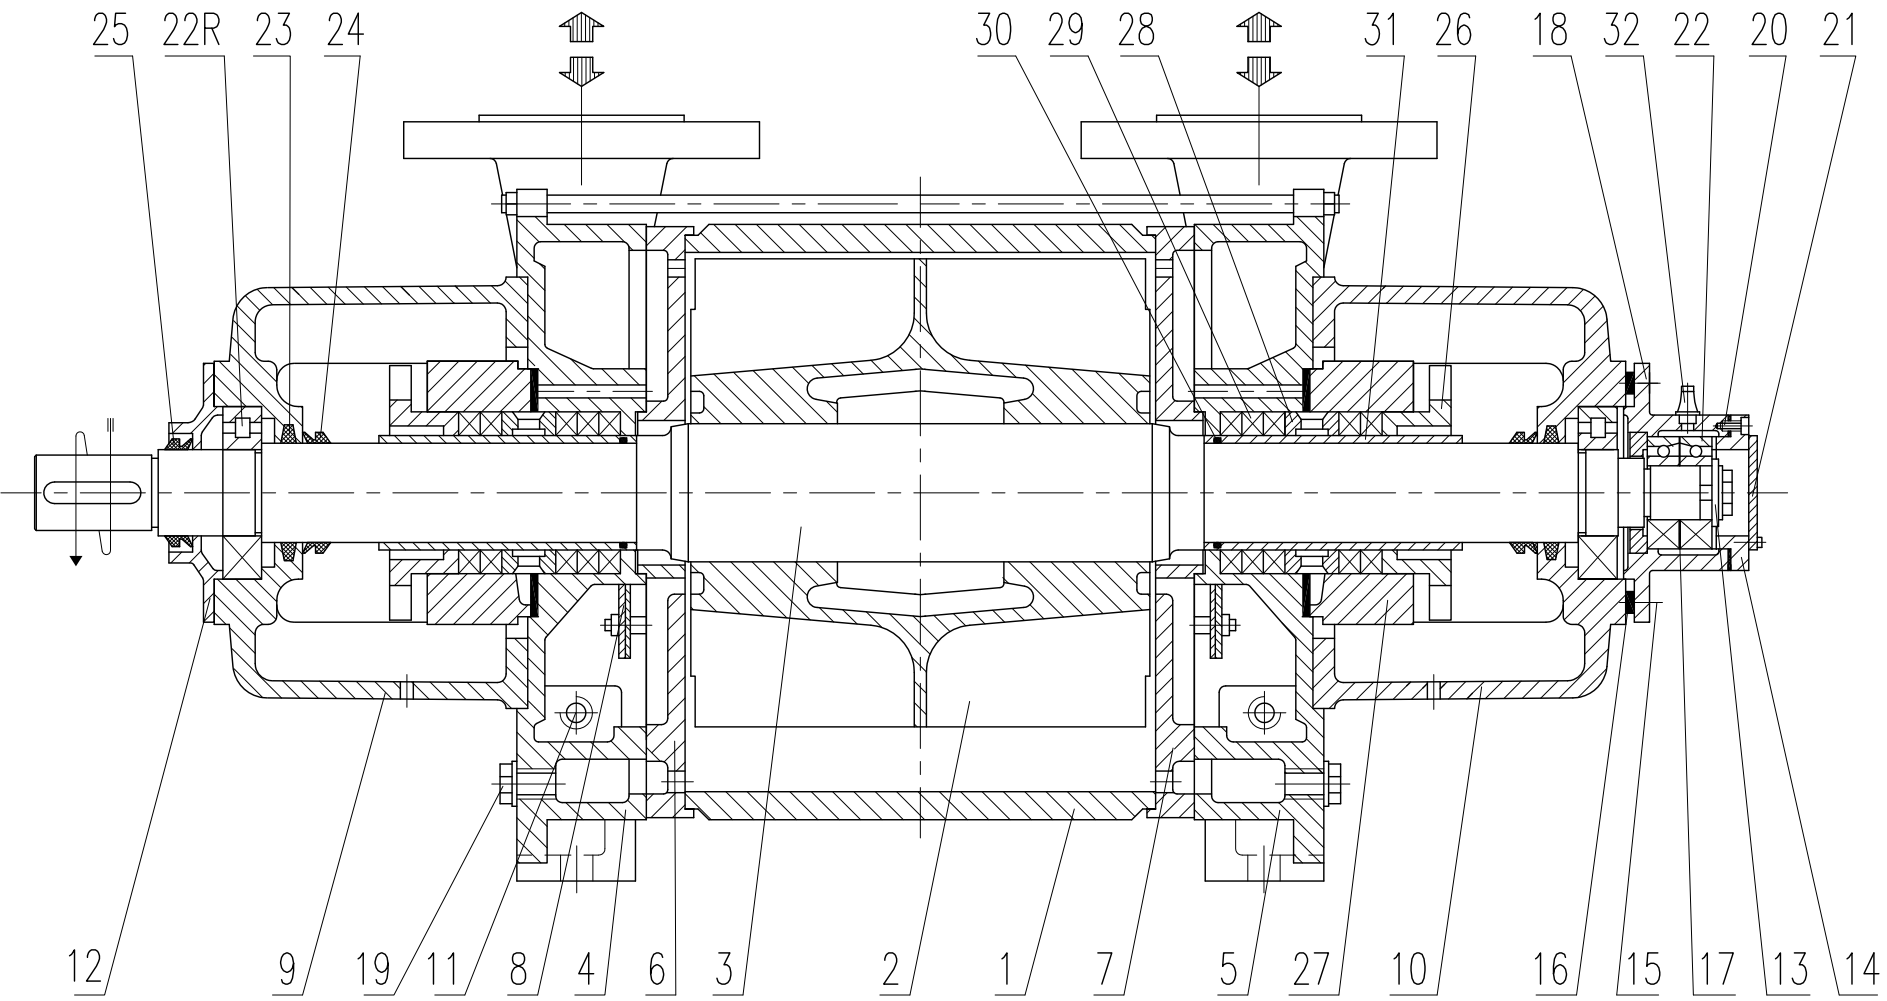

DISEGNO IN SEZIONE / SECTION DRAWING
Pompe serie / Pumps series
TRVK 1502÷1503/1-B

pompetra^vaini
CASTANO PRIMO (MILANO)

RIF. - Ref.: F.P./C.T.
DATA - Date: GENNAIO 2001 - January 2001

Sostituisce - Replaces:
N°.: 8102-3.1A1.301.01

TRVK0001