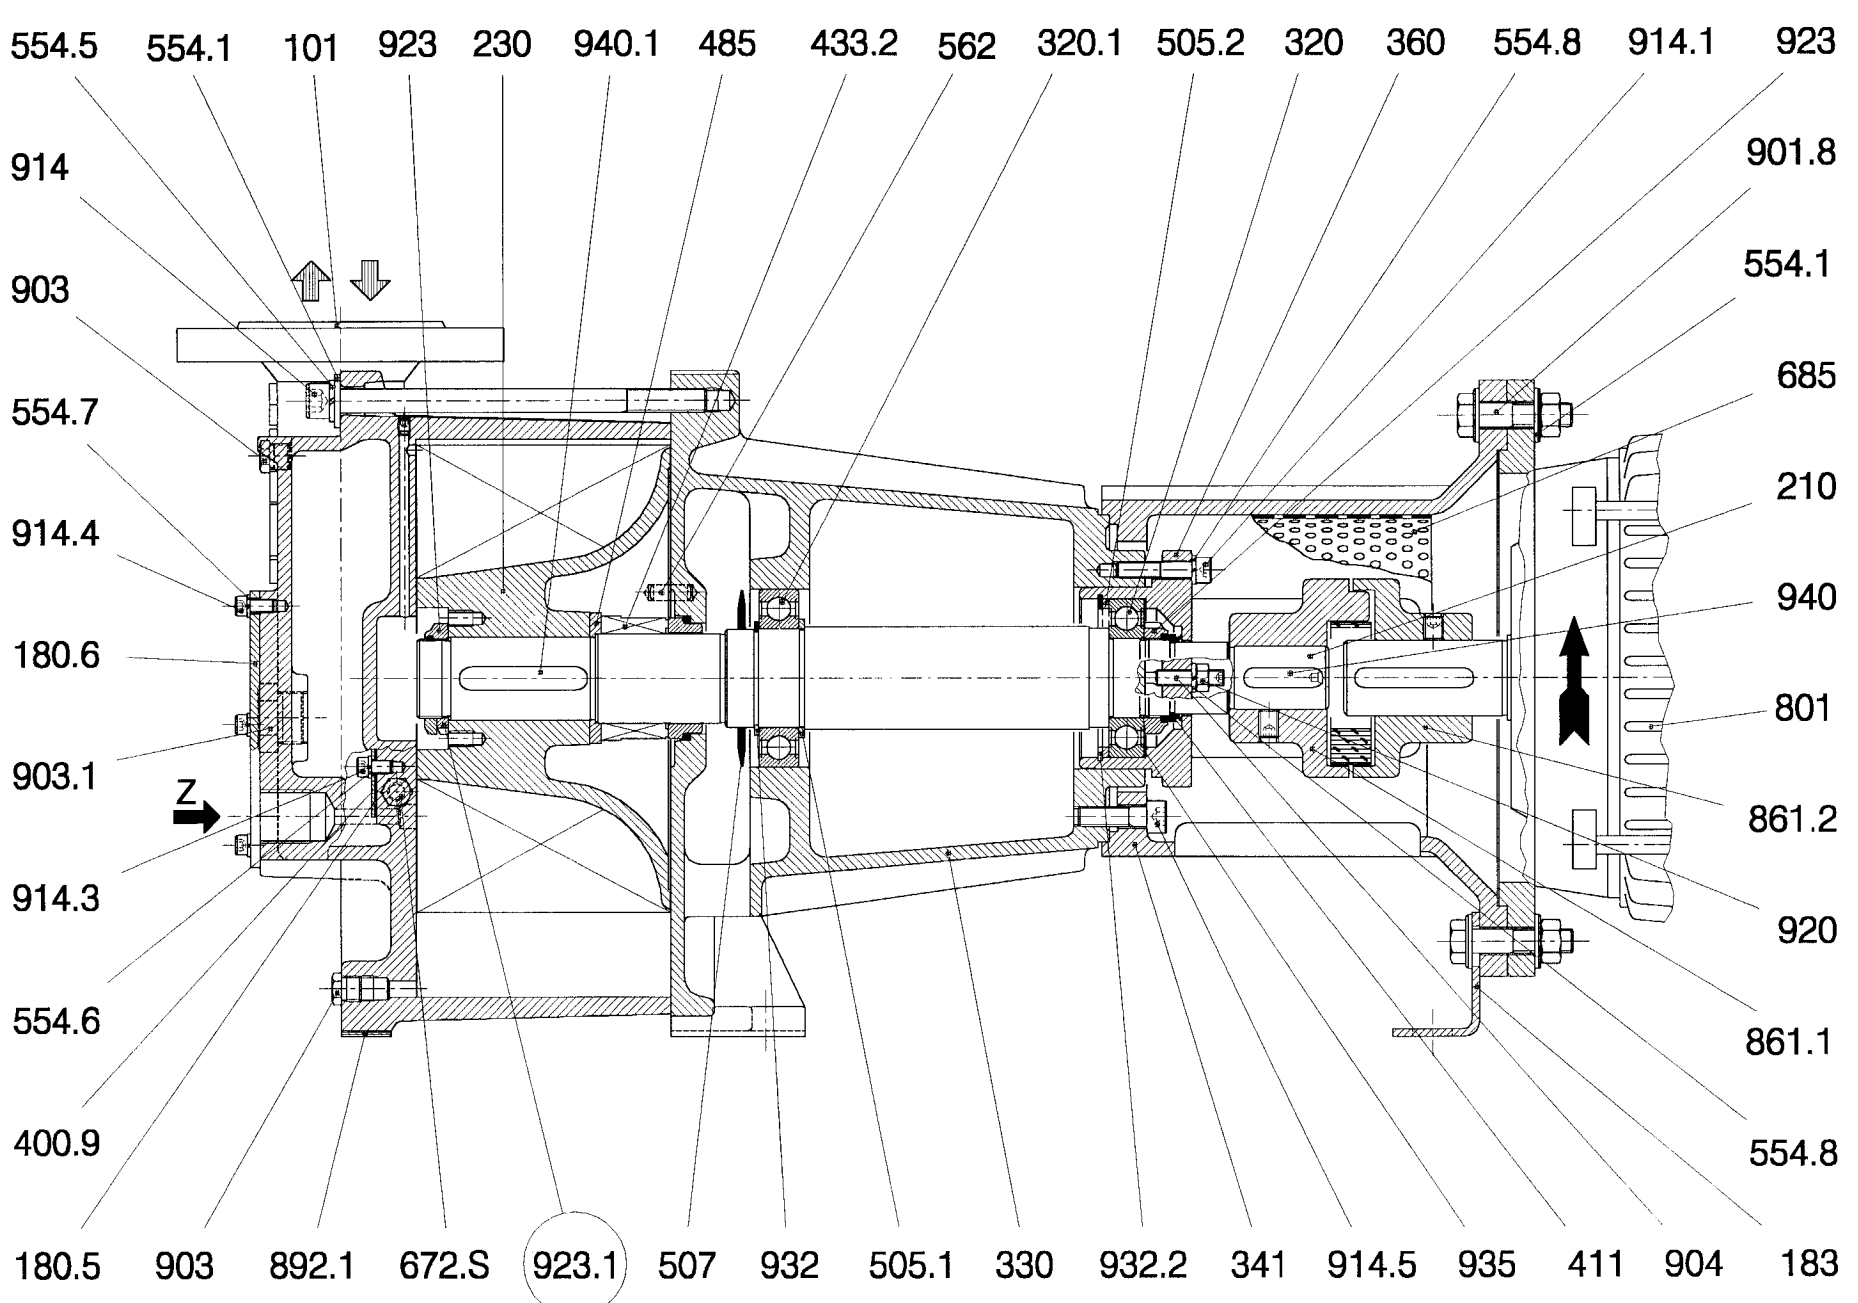

DISEGNO IN SEZIONE / SECTION DRAWING
 Pompe Serie / Pumps Series
TRVB 40-200 & 50-300/C-M
GH-F-RA

pompetravaini
 CASTANO PRIMO (MILANO)

○ SOLO PER ESECUZIONE "RA" / Only for "RA" construction

RIF. - Ref.: Z.A/C.T.
 DATA - Date: Aprile 99 - April 99

SOSTITUISCE - Replaces: 7110-1.1L2.301.02
 N°.: 7110-1.1L2.301.03

TRVB0006