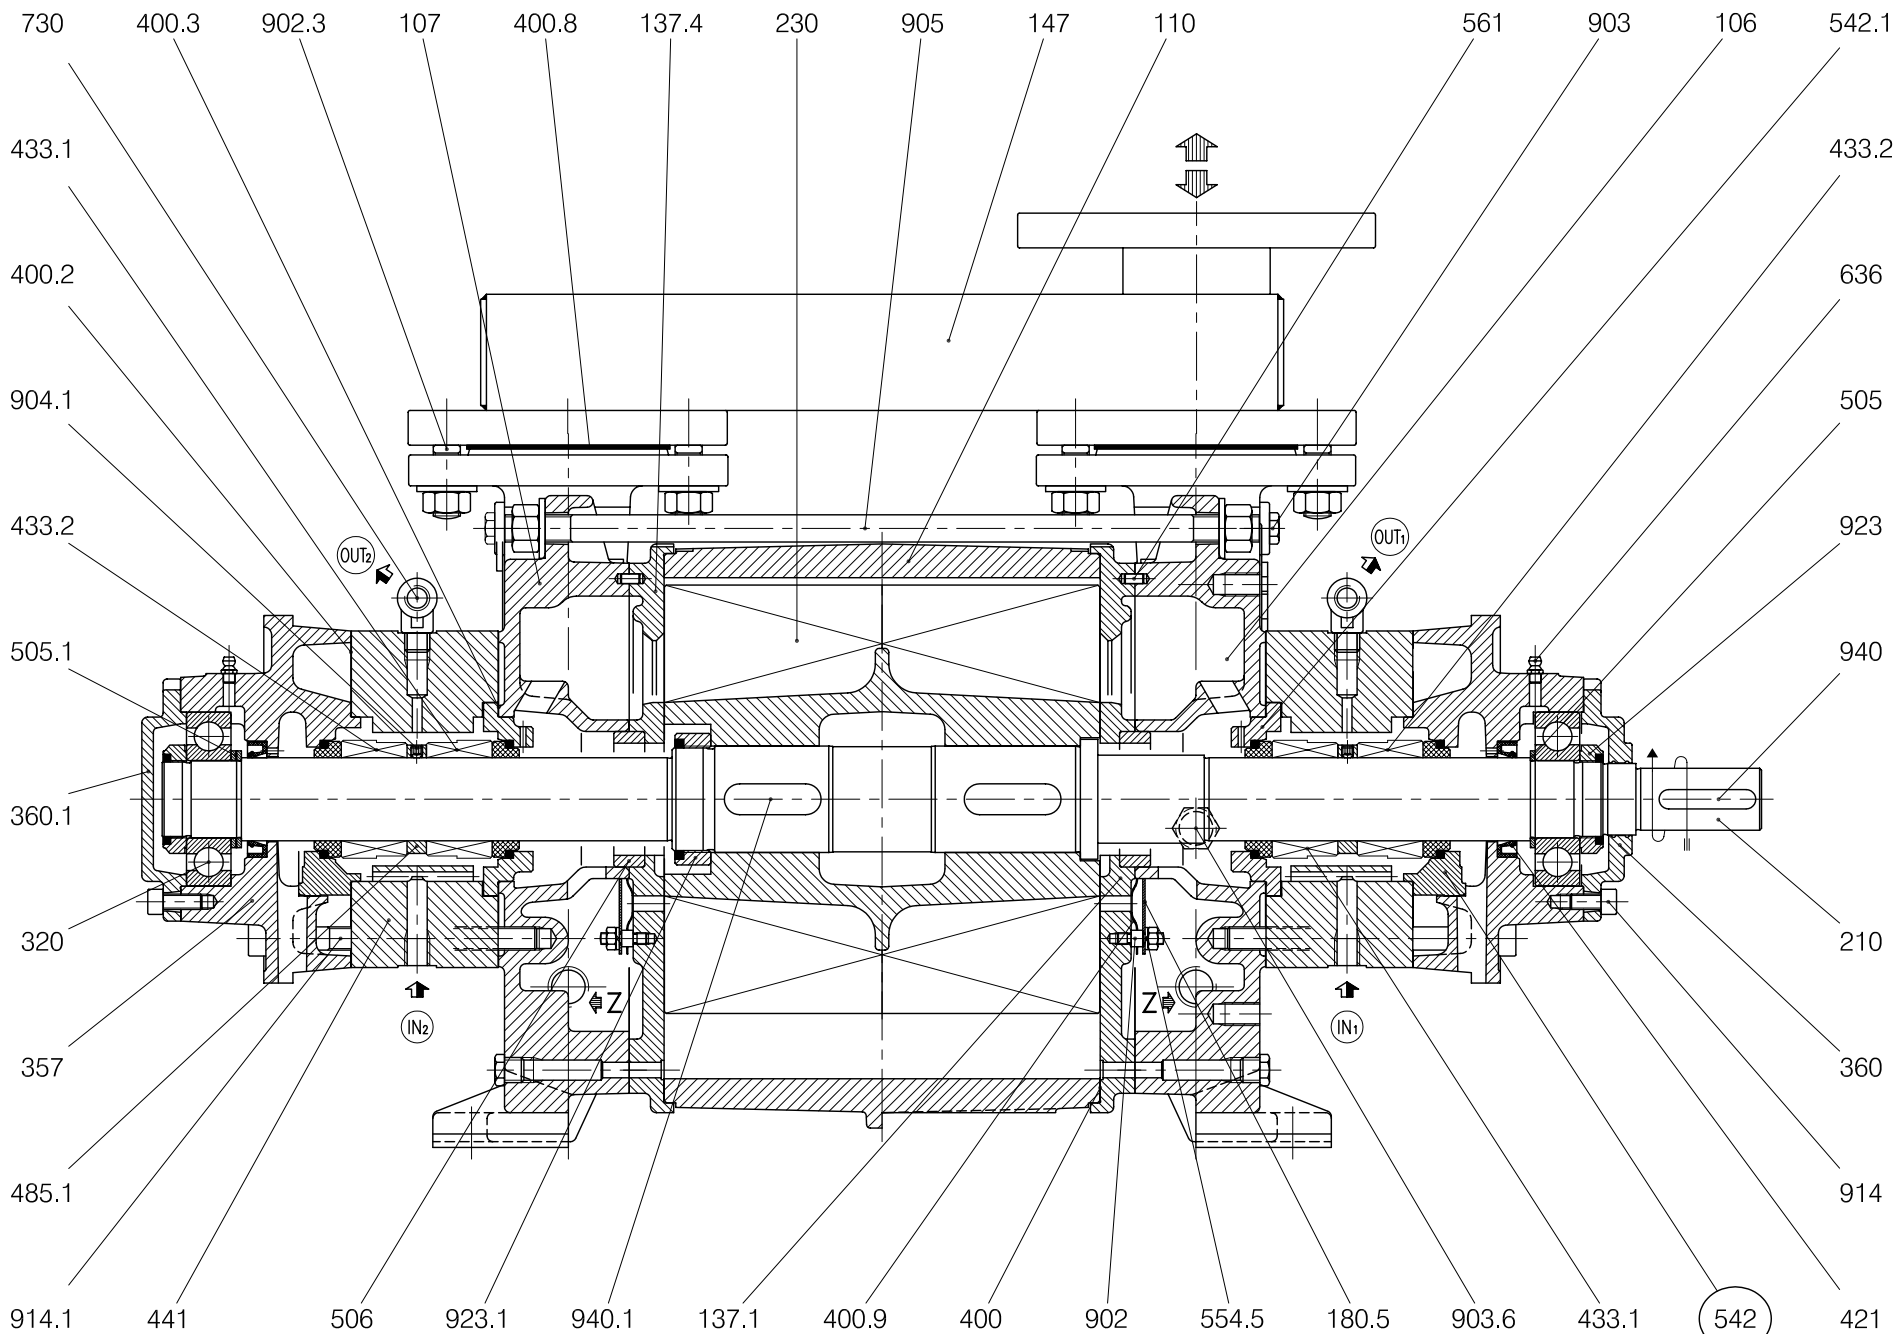

TRVA 65-450/1-C2

pompetravaini S.p.A.
 CASTANO PRIMO (MILANO)

SOLO PER ESECUZIONE "A3" / Only for "A3" construction

RIF. - Ref.: A.P./C.I.T.
 DATA - Date: Aprile '06 - April '06

SOSTITUISCE - Replaces: -
 N°.: 7108.1L1.3CD.01.01

TRVA0018