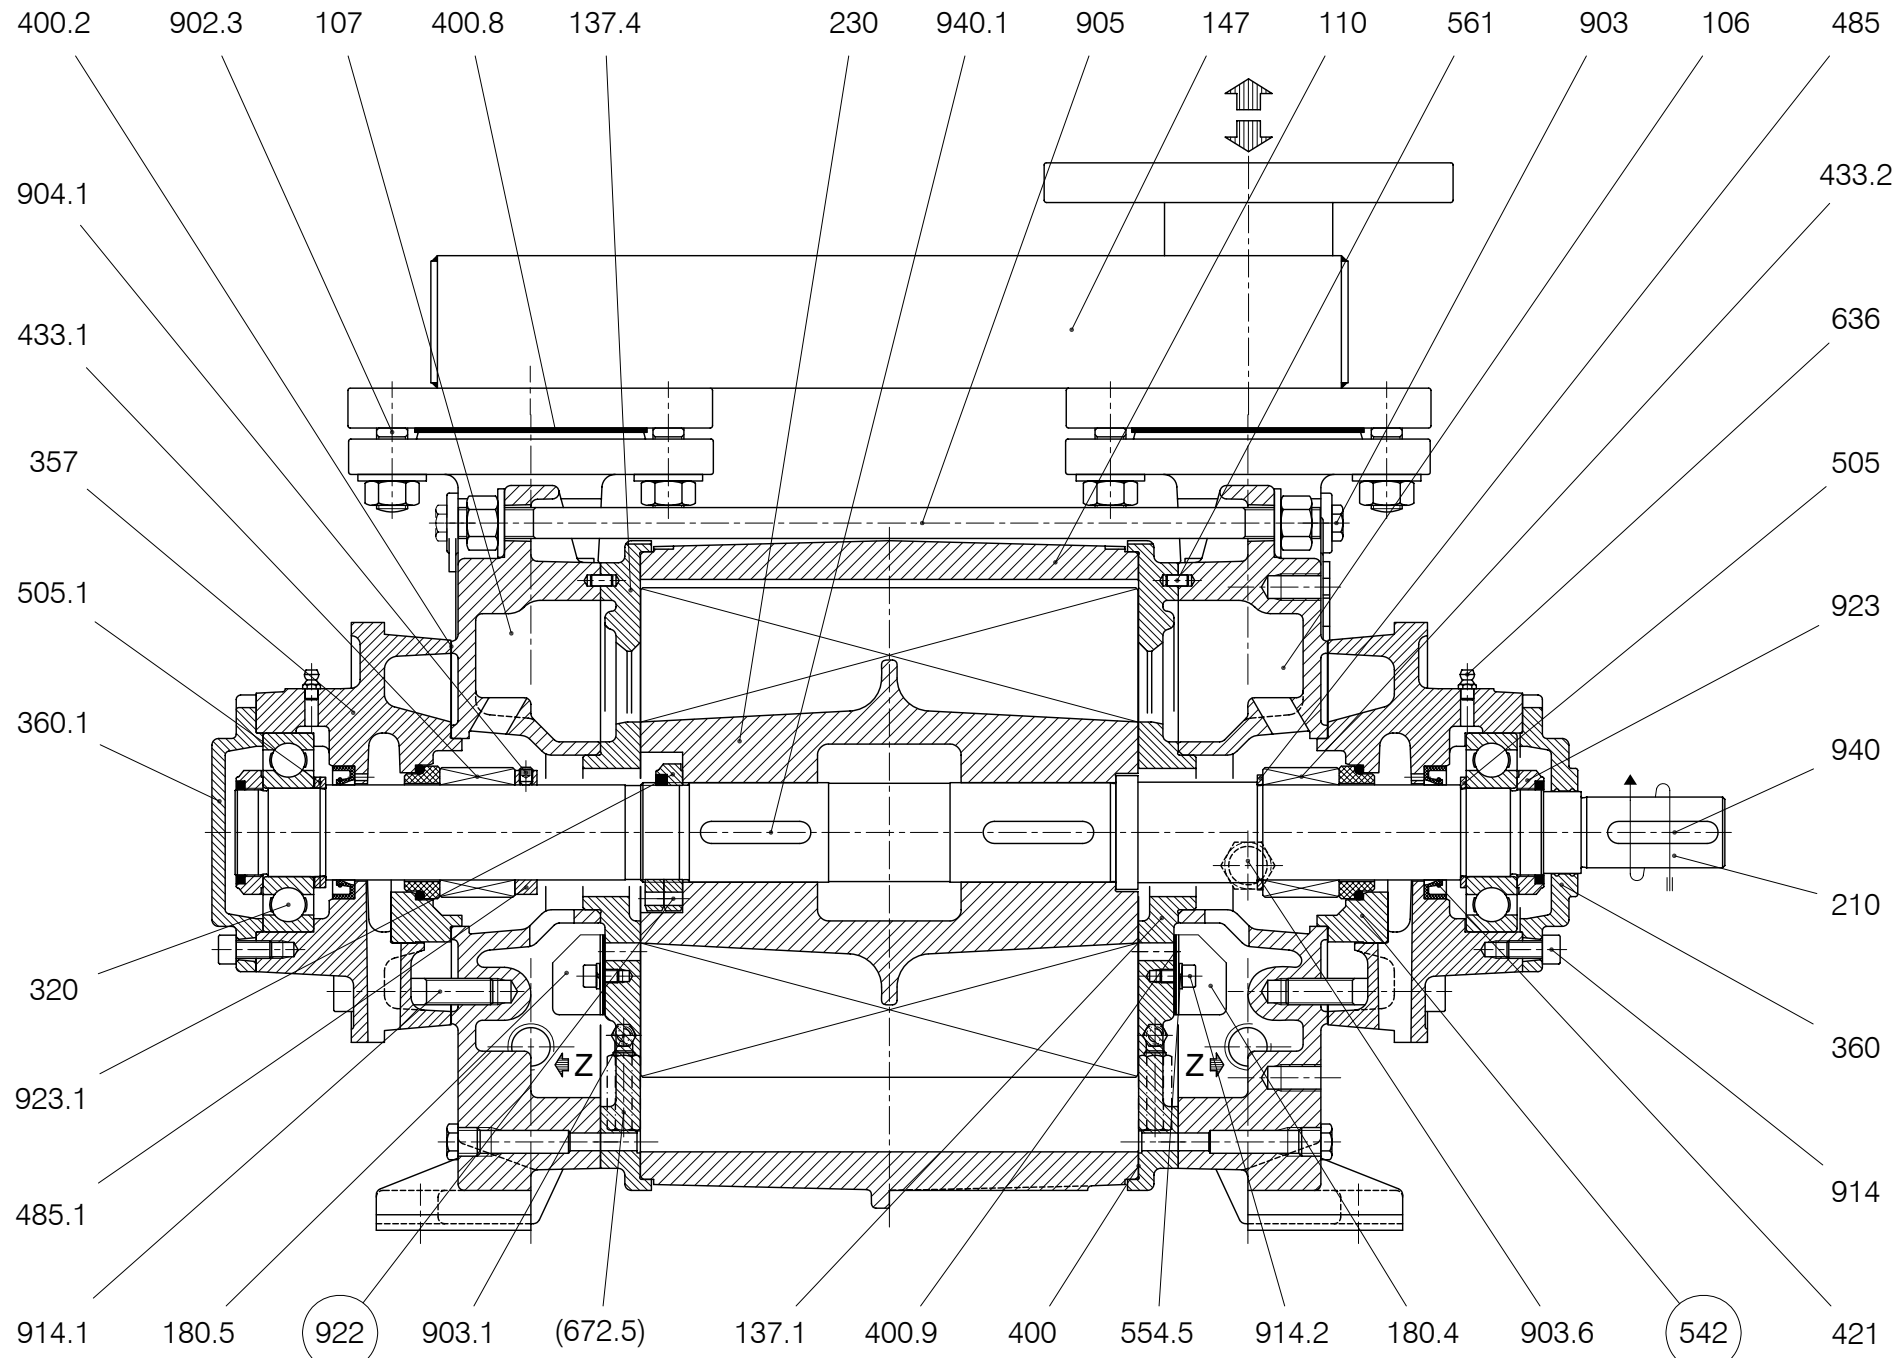

TRVA 65-300 & 450/C

pompe trivium S.p.A.
 CASTANO PRIMO (MILANO)

RIF. - Ref.: S.V./C.I.T.
 DATA - Date: Novembre '08 - November '08

SOSTITUISCe - Replaces: 7107-8.0L1.301.05
 N°: 7107-8.0L1.301.06

TRVA0016
 S00002