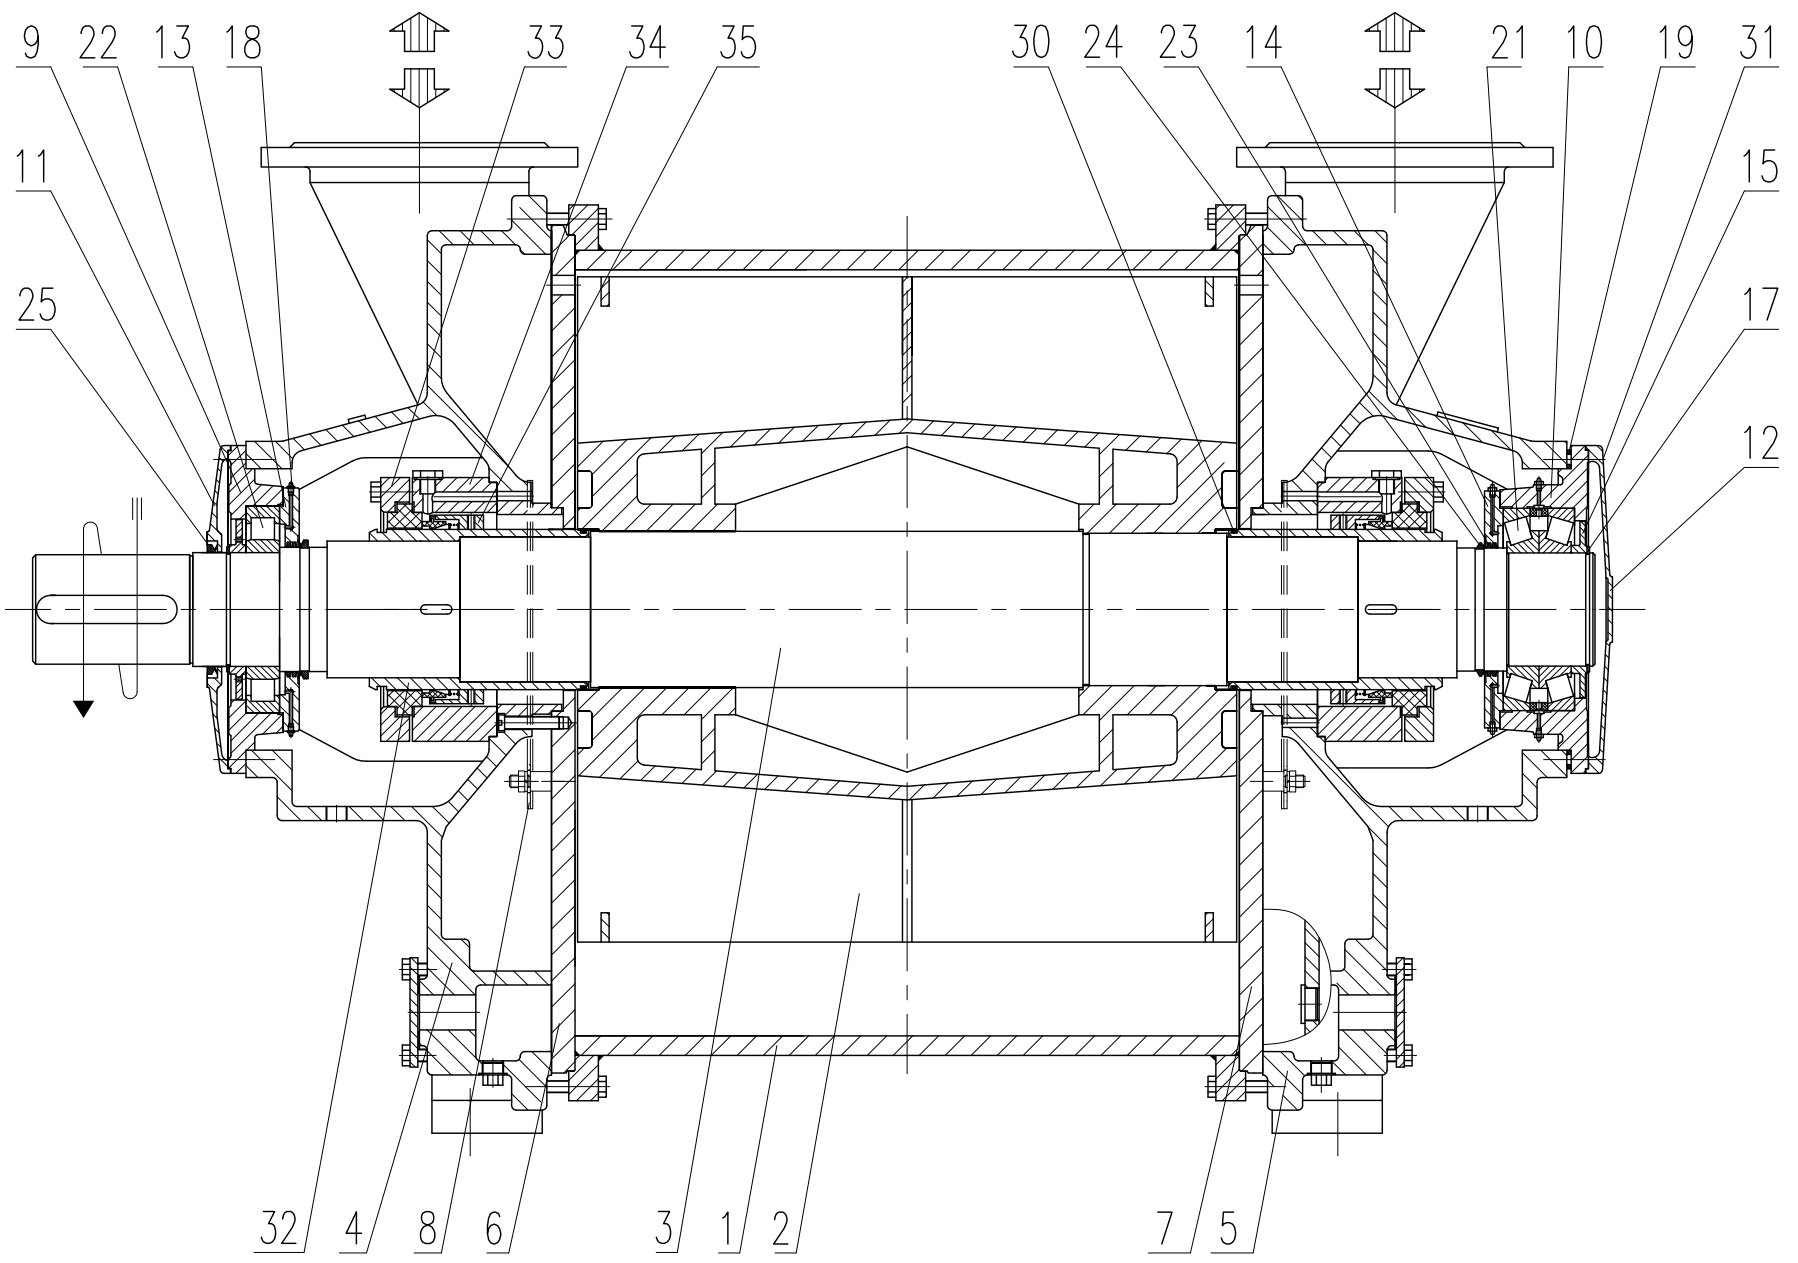

DISEGNO IN SEZIONE / SECTION DRAWING
 Pompe serie / Pumps series
 TRSK 2002÷5005/1-C

pompetravaini
 CASTANO PRIMO (MILANO)

RIF. - Ref.: F.P./C.T.
 DATA - Date: DICEMBRE 2002 - December 2002

Sostituisce - Replaces:
 N°.: 8315÷8544.1L1.301.01
 TRSK-C0001