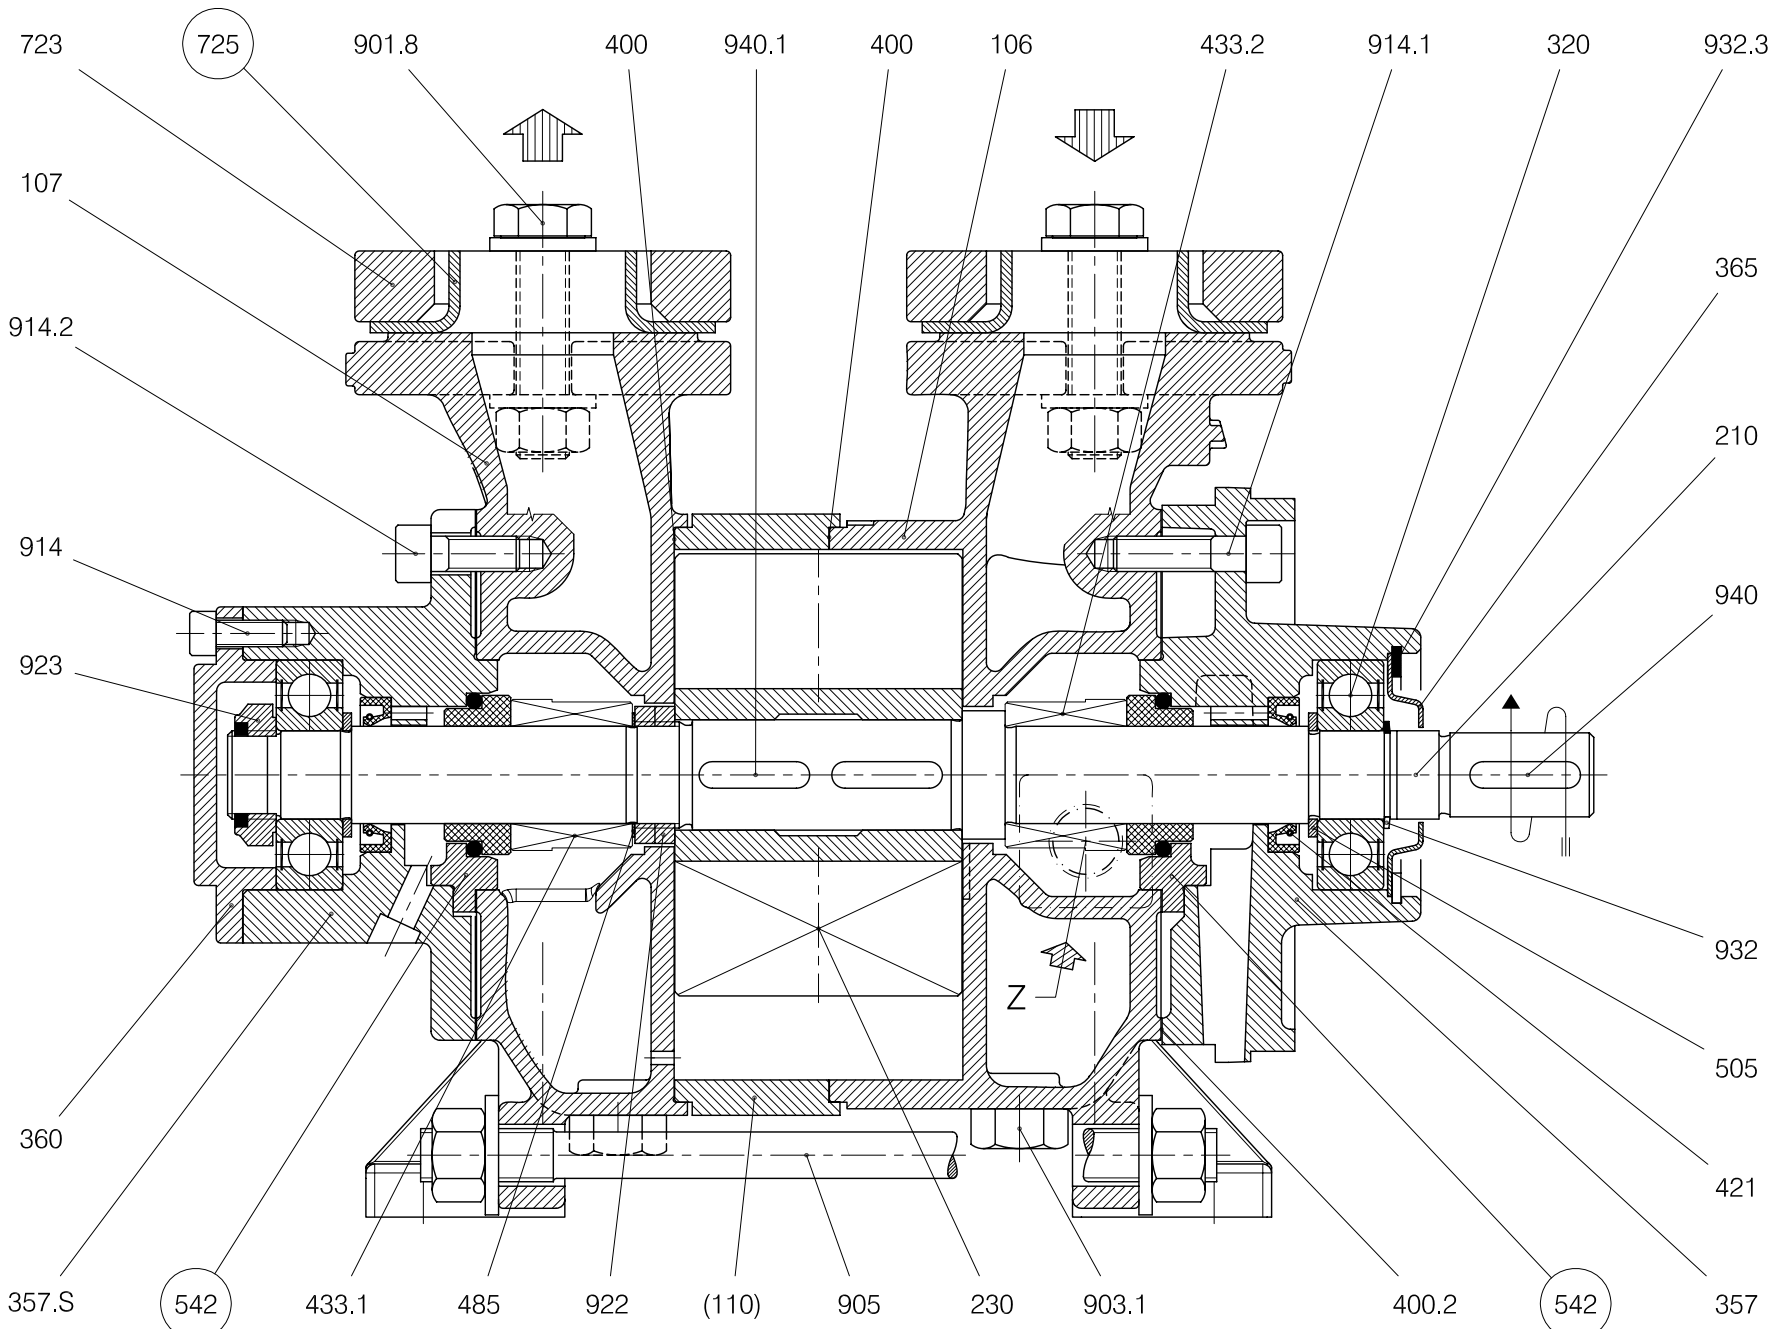

TRSE serie 32 /X-C

pompetravaini

CASTANO PRIMO (MILANO)

S.p.A.

○ Solo per esecuzione A3 / A3 construction only

() Solo per TRSE 32-50/X / TRSE 32-50/X only