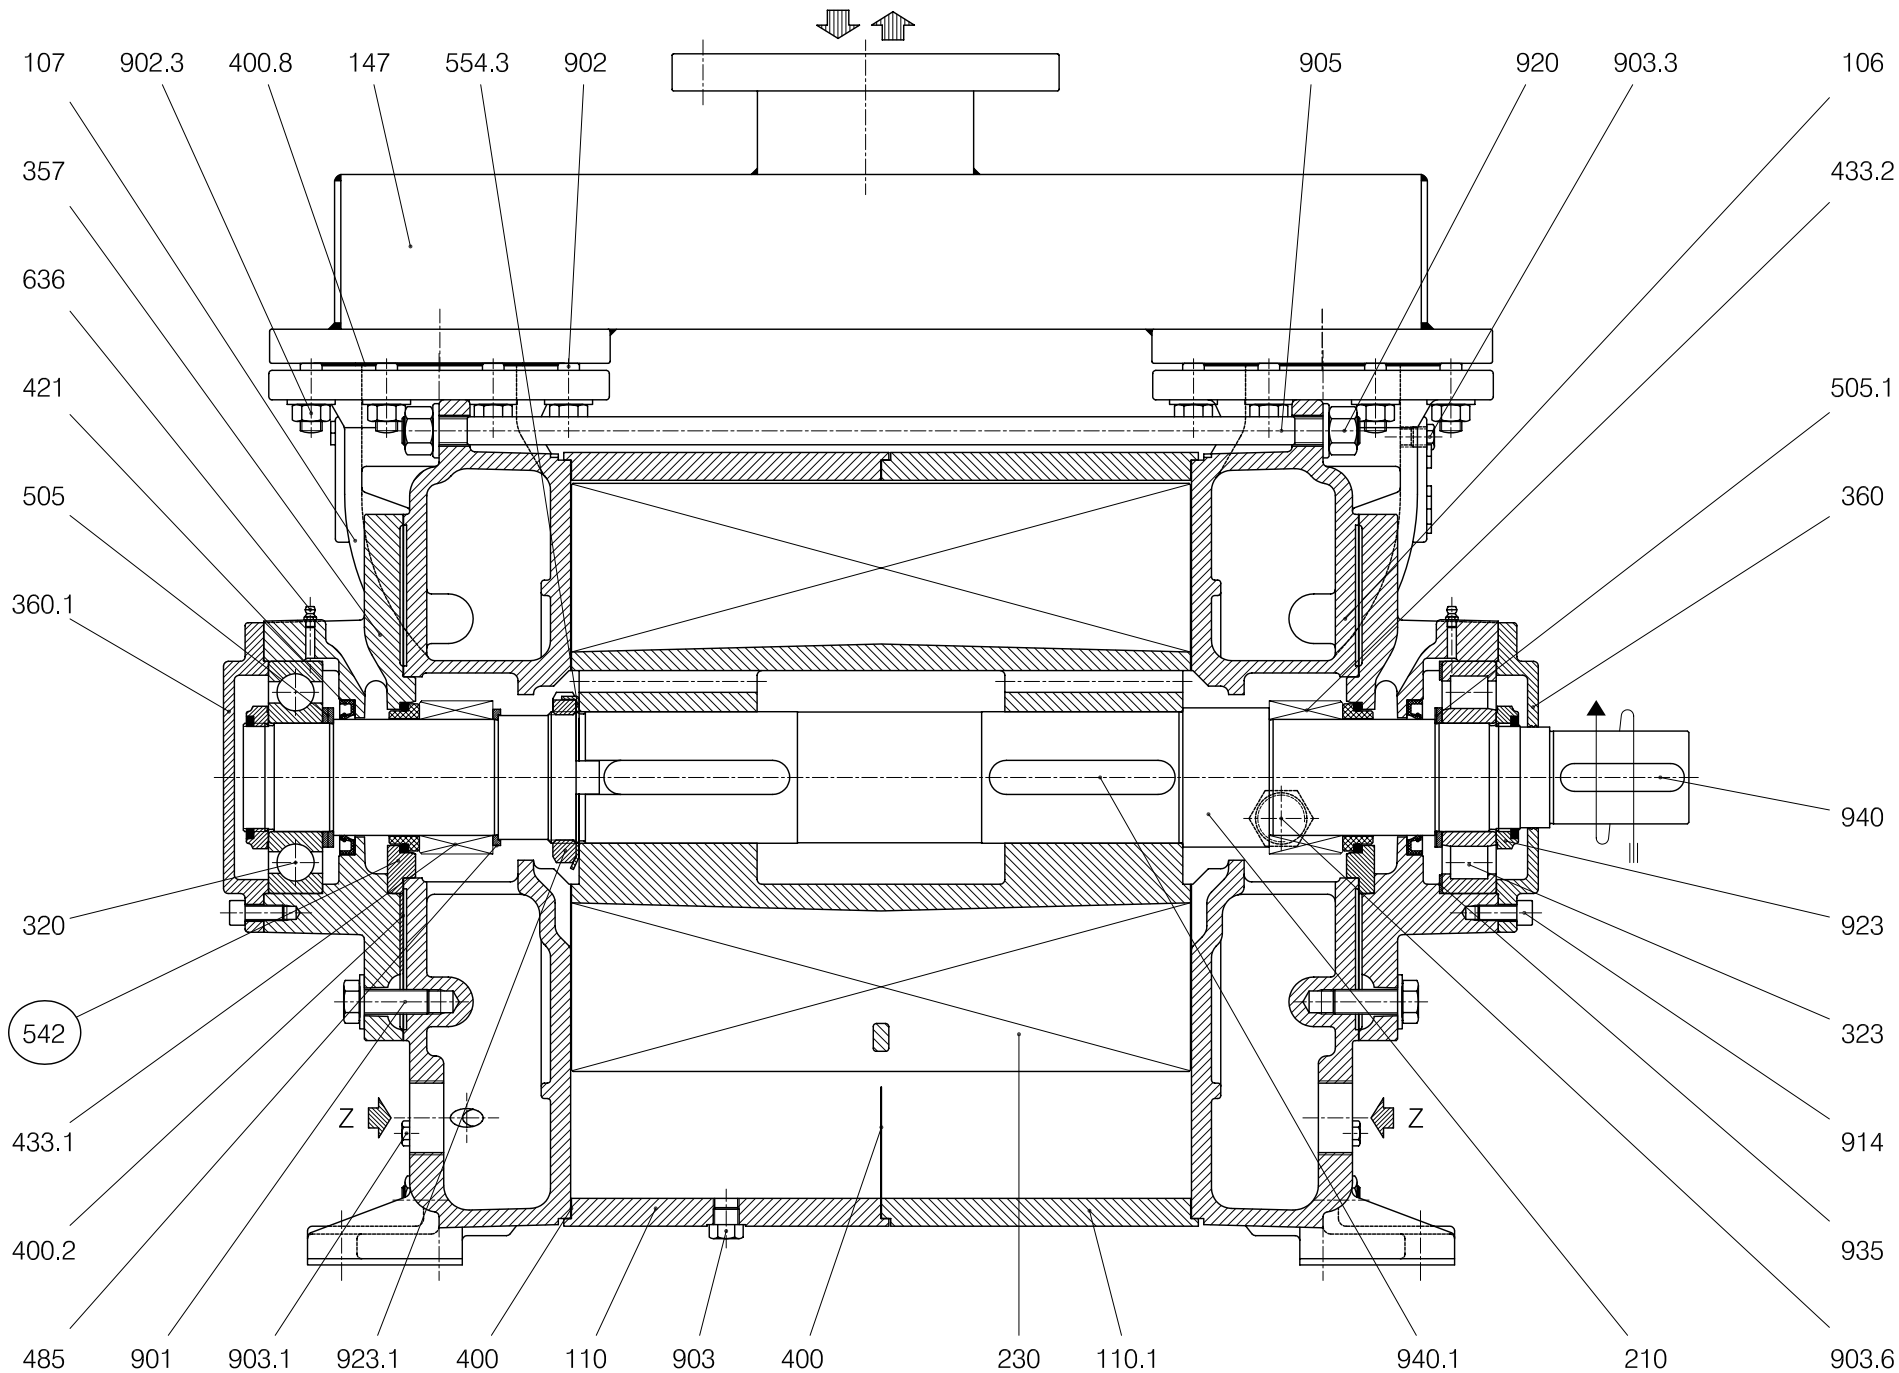

**TRSE 125-1250 & 1550/X-C**

**pompe**  
 CASTANO PRIMO (MILANO)

S.p.A.

○ SOLO PER ESECUZIONE "A3" / Only for "A3" construction

RIF. - Ref.: A.P./C.T.  
 DATA - Date: Aprile '06 - April '06

SOSTITUISCE - Replaces: -  
 N°.: 6091-2.5L1.301.01.02

TRSS0006