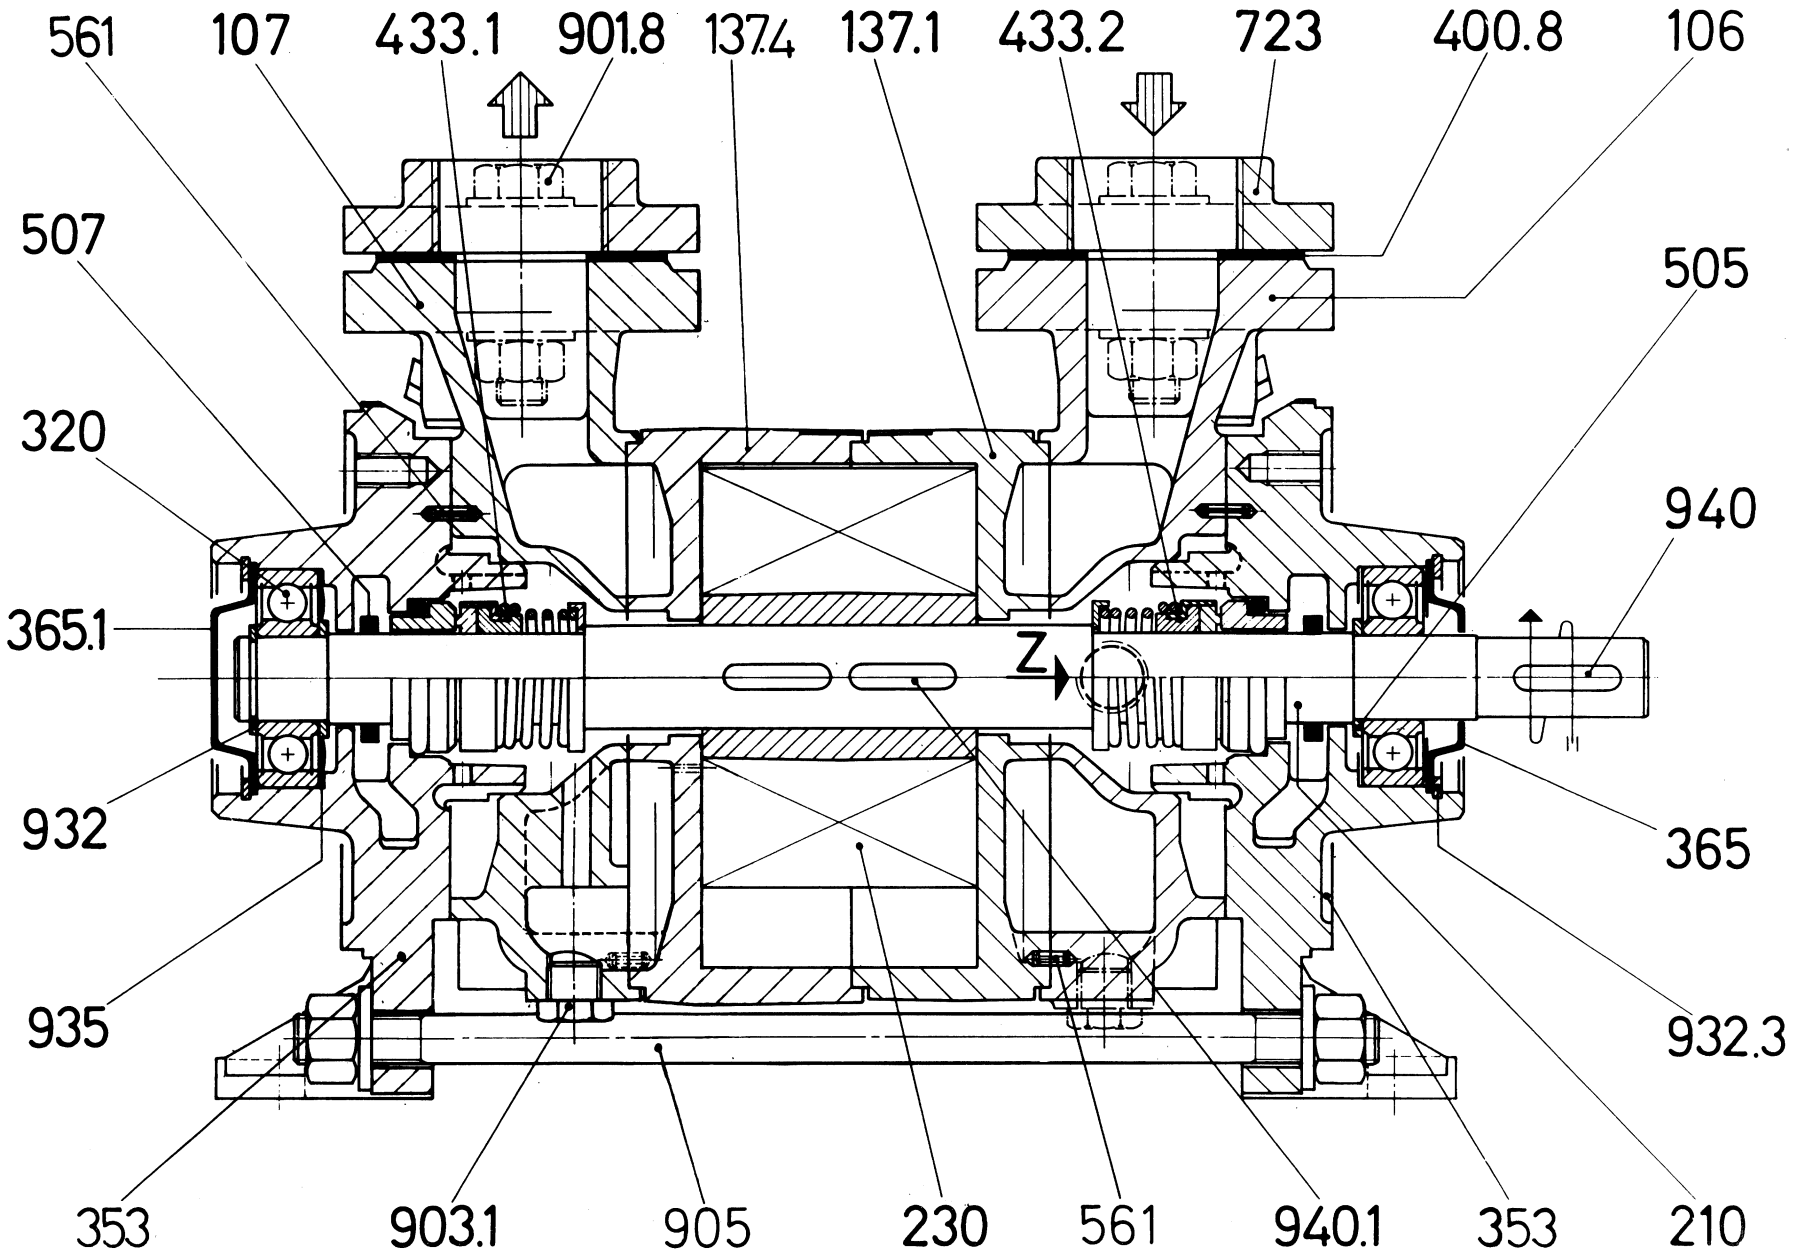

DISEGNO IN SEZIONE / SECTION DRAWING
Pompe Serie / Pumps Series

TRSC 32-20 & 50/C

pompaetravaini
CASTANO PRIMO (MILANO)

RIF. - Ref.: R.P./C.T.
DATA - Date: Febbraio 99 - February 99

SOSTITUISCE - Replaces:
N°: 6012-3-3L1.301.01