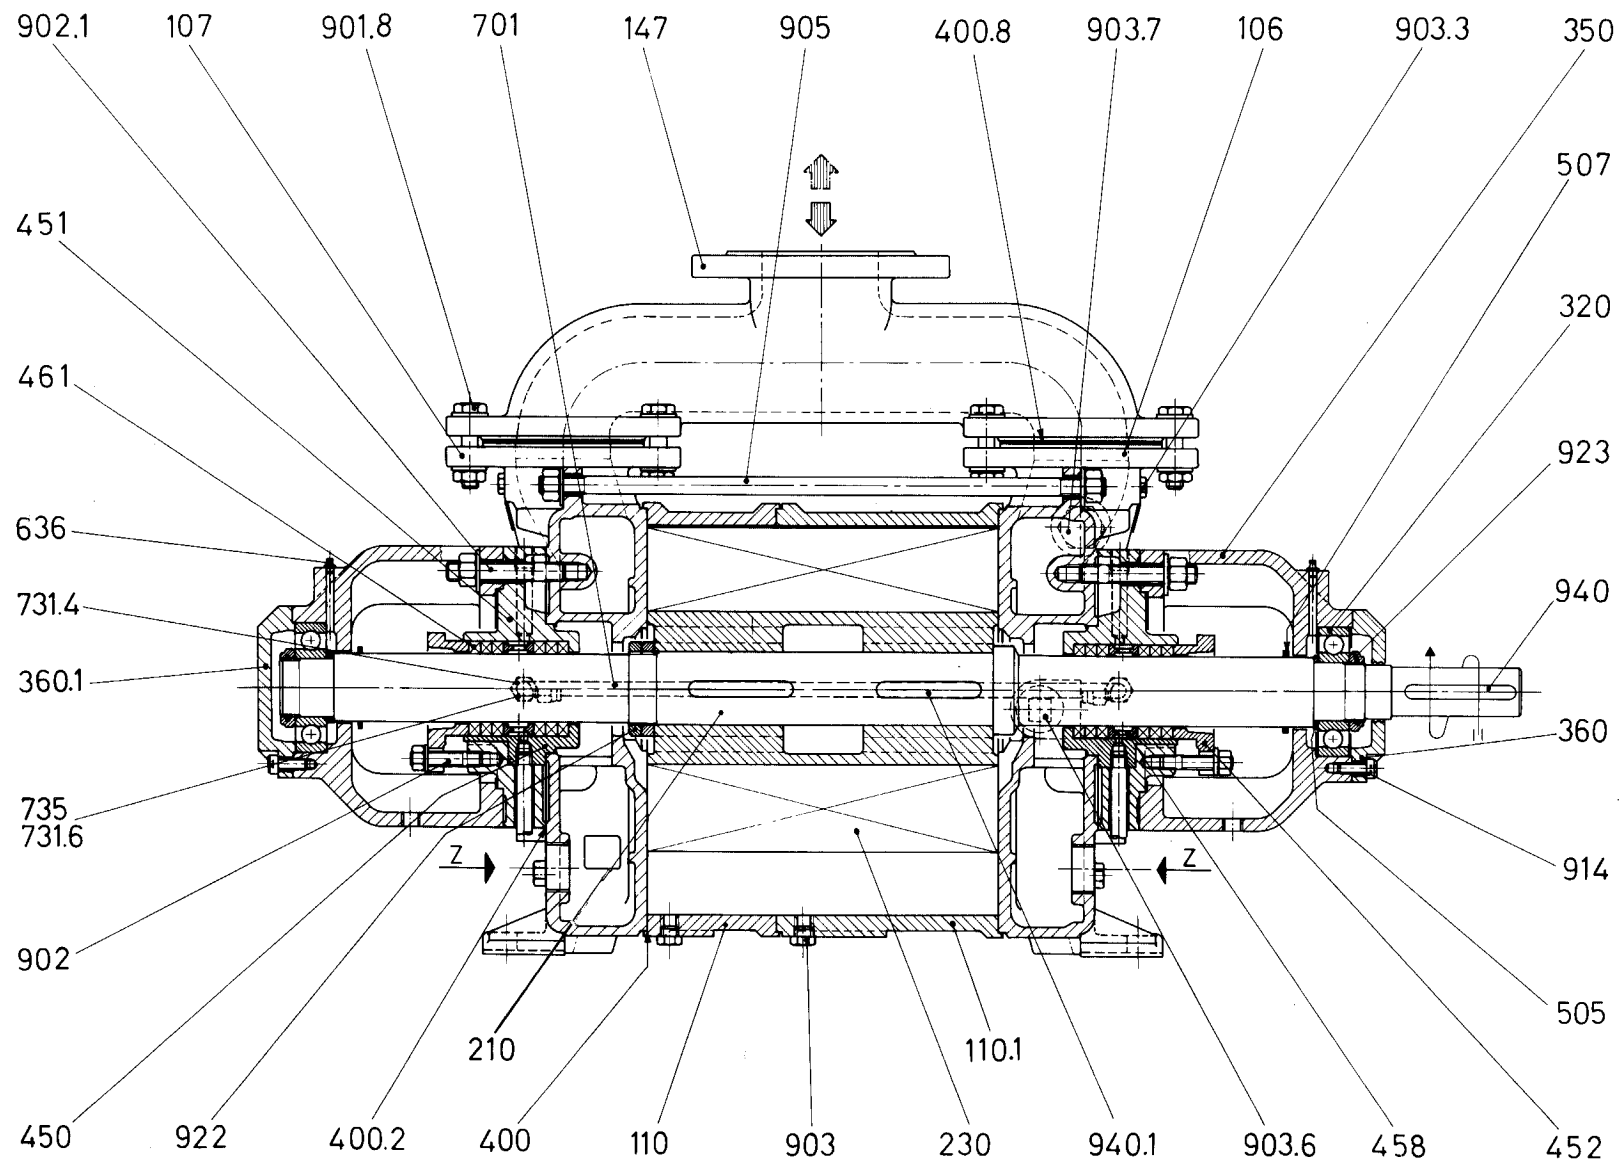

DISEGNO IN SEZIONE / SECTION DRAWING
 Pompe Serie / Pumps Series

TRSB 100-750/980/B

pompeTraVaini
 CASTANO PRIMO (MILANO)

RIF. - Ref.: R.P./C.T.
 DATA - Date: MARZO 95 - March 95

SOSTITUISCE - Replace:
 N°: 6080-1.2A1.301.01