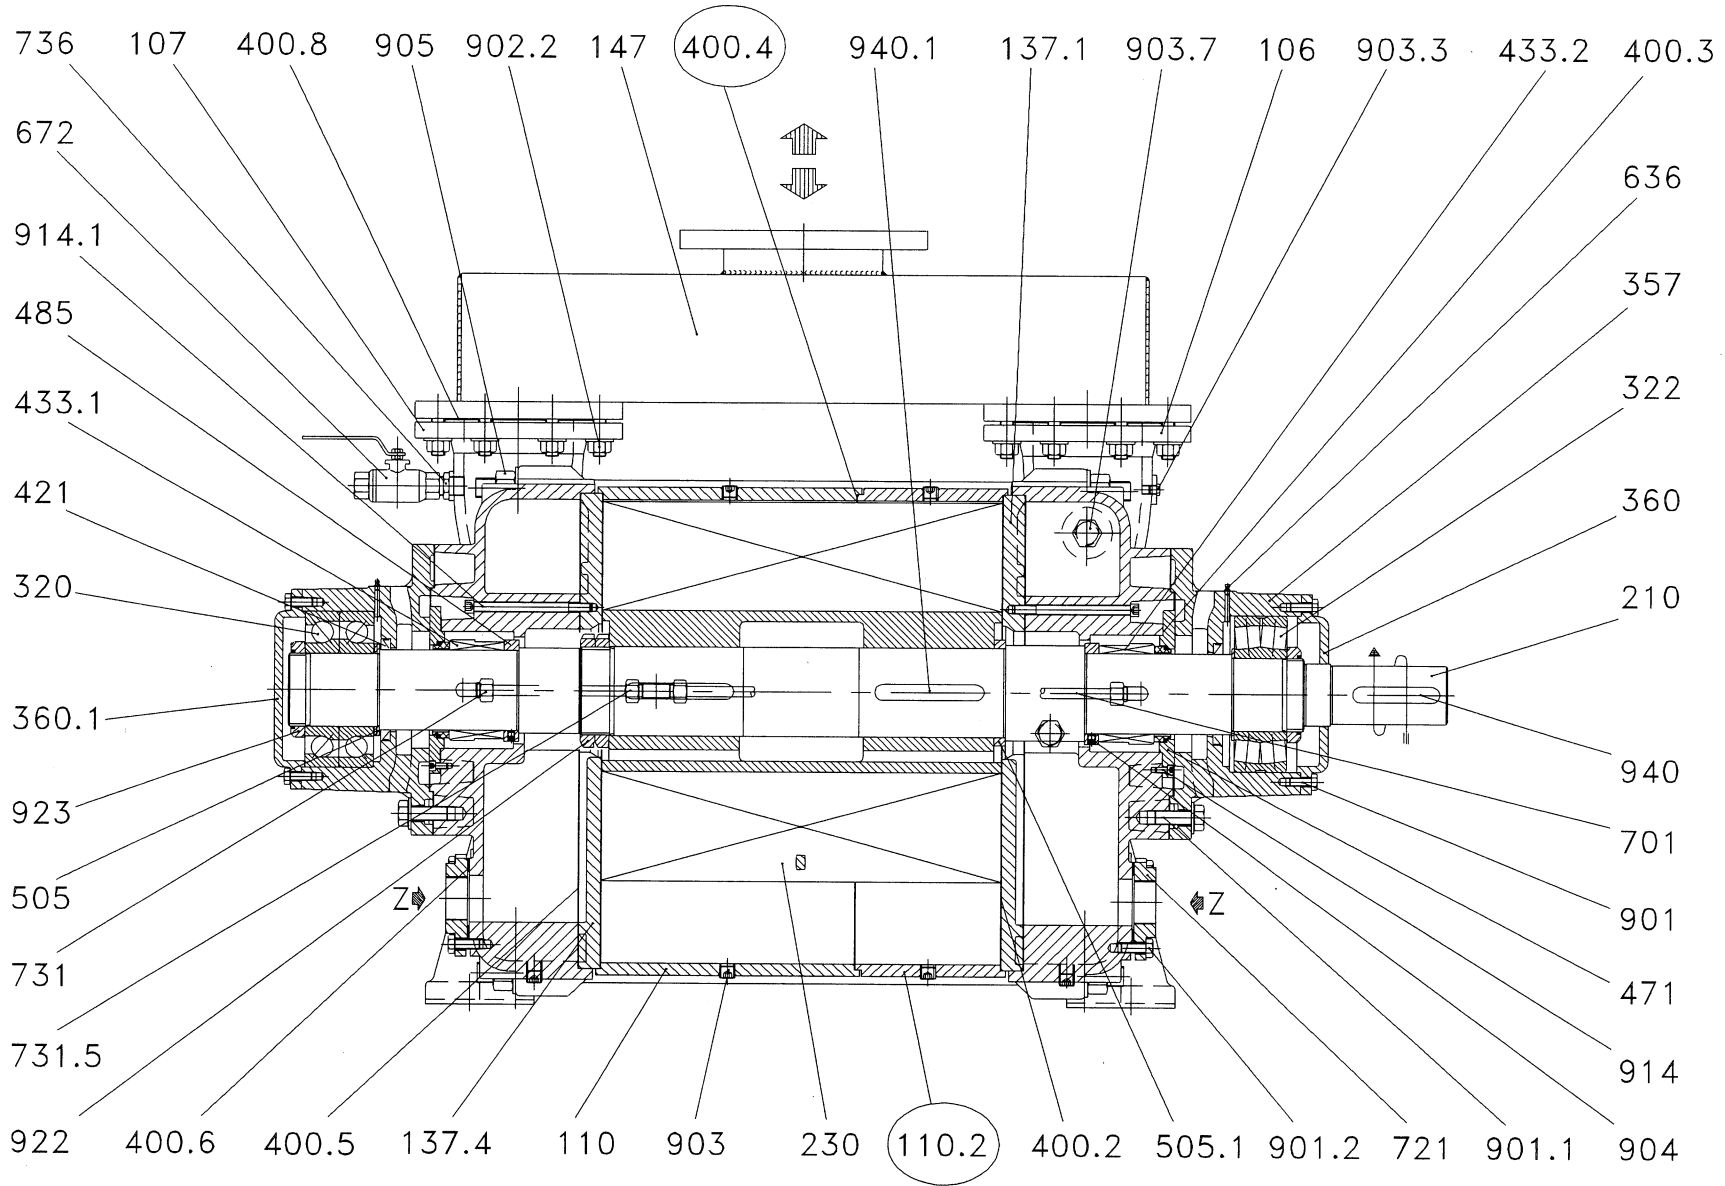

DISEGNO IN SEZIONE / SECTION DRAWING
 Pompe Serie / Pumps Series

TRSA 200-1950&2500&3100/C

pompetravaini
 CASTANO PRIMO (MILANO)

○ SOLO PER POMPA TIPO TRSA 200-3100 / Only for pump type TRSA 200-3100

RIF. - Ref.:
 DATA - Date: GENNAIO 96 - January 96

E.C./C.T.
 SOSTITUISCE - Replaces: 6200-1-2.1L1.301.01
 N°: 6200-1-2.1L1.301.02