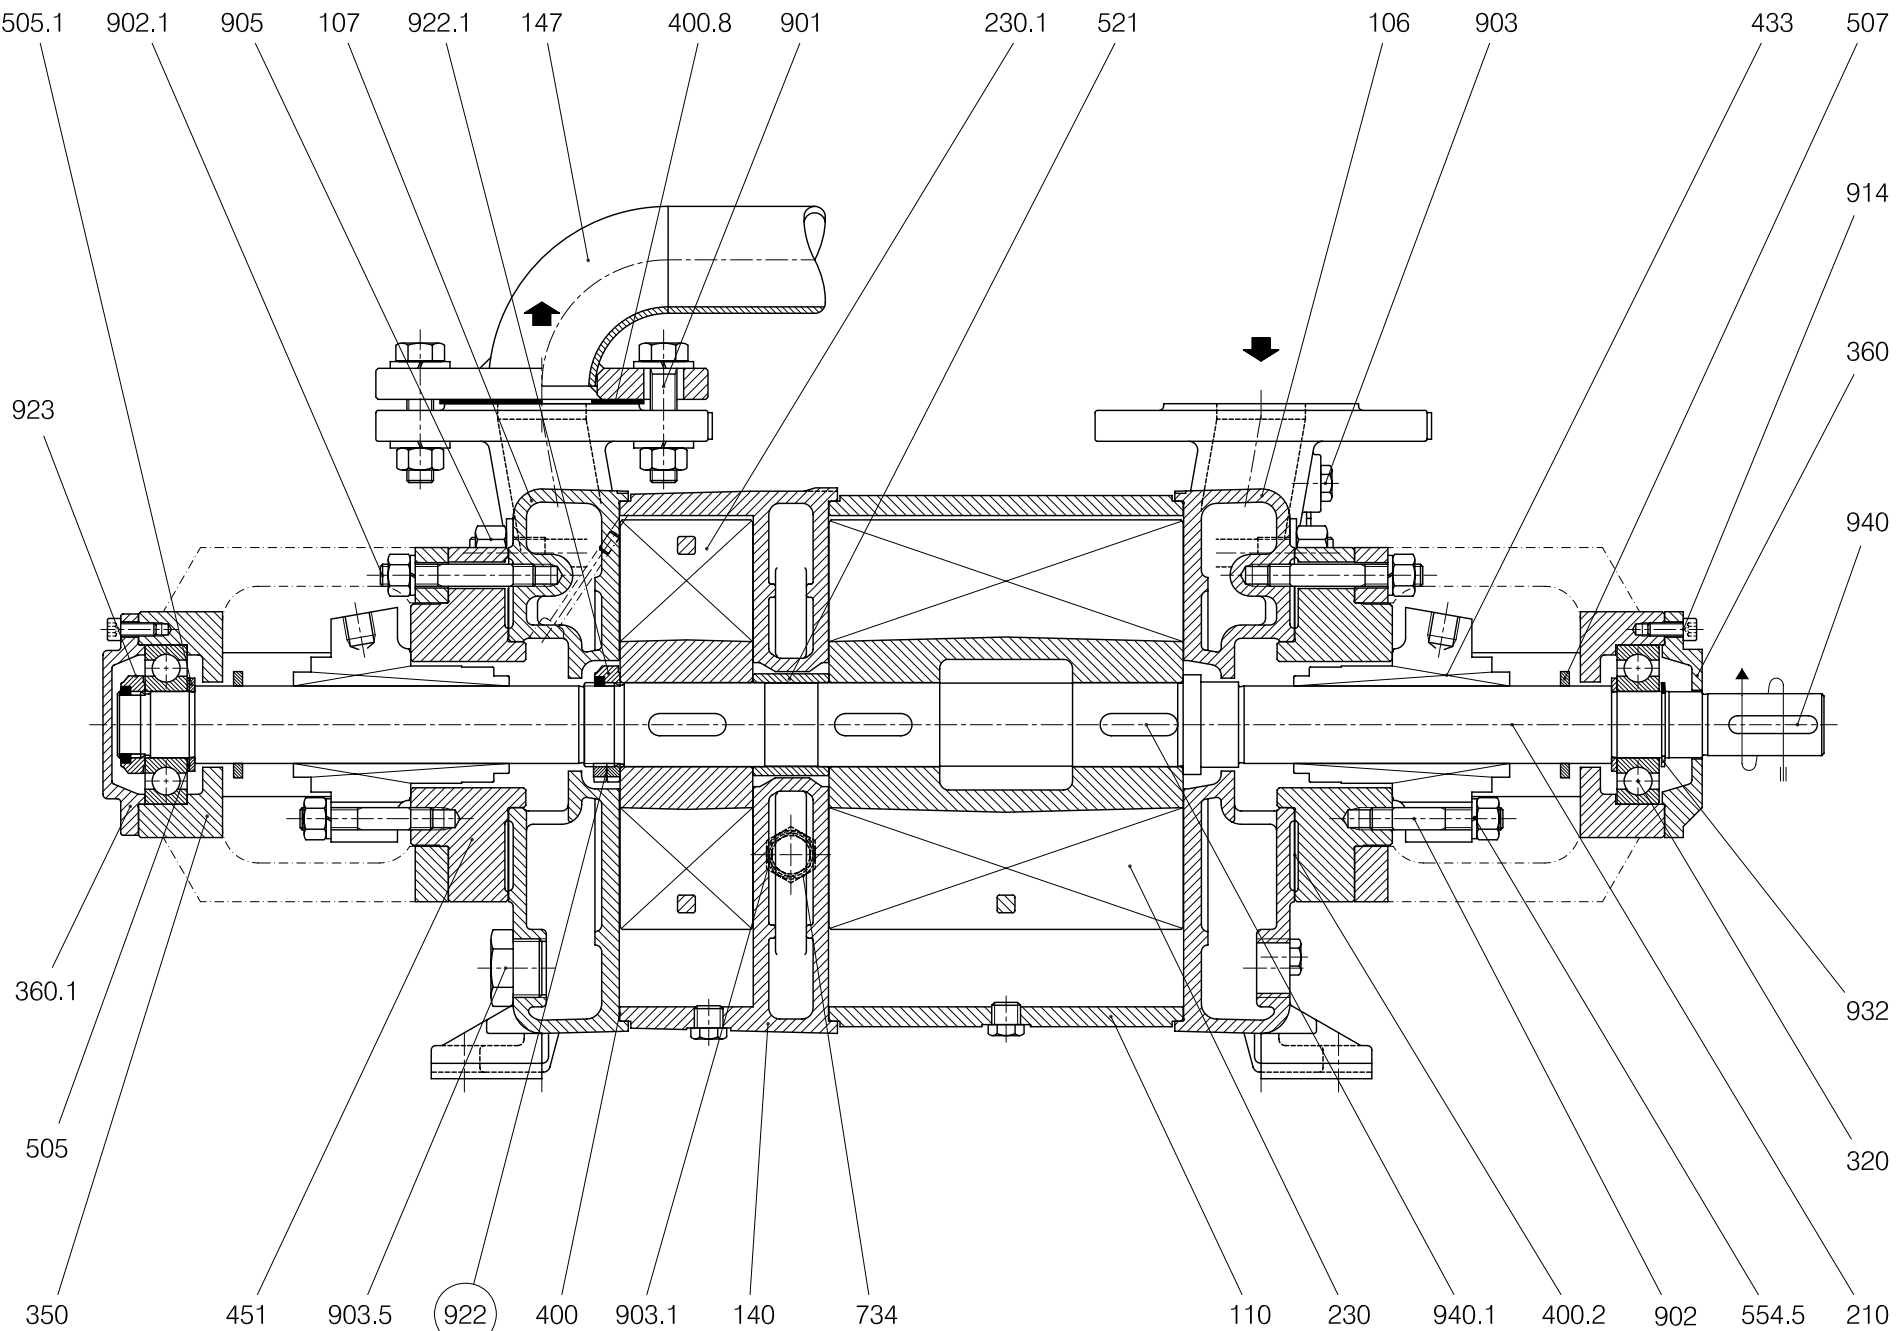

TRHE 40-140 & 190/C2

pompetravaini

CASTANO PRIMO (MILANO)

S.p.A.

SOLO PER ESECUZIONE "A3" / Only for "A3" construction

RIF. - Ref.: A.P./C.T.
 DATA - Date: Marzo '08 - March '08
 SOSTITUISCe - Replaces: 6532-3.5L1.393.01.01
 N.: 6532-3.5L1.393.02.01
 TRH0014