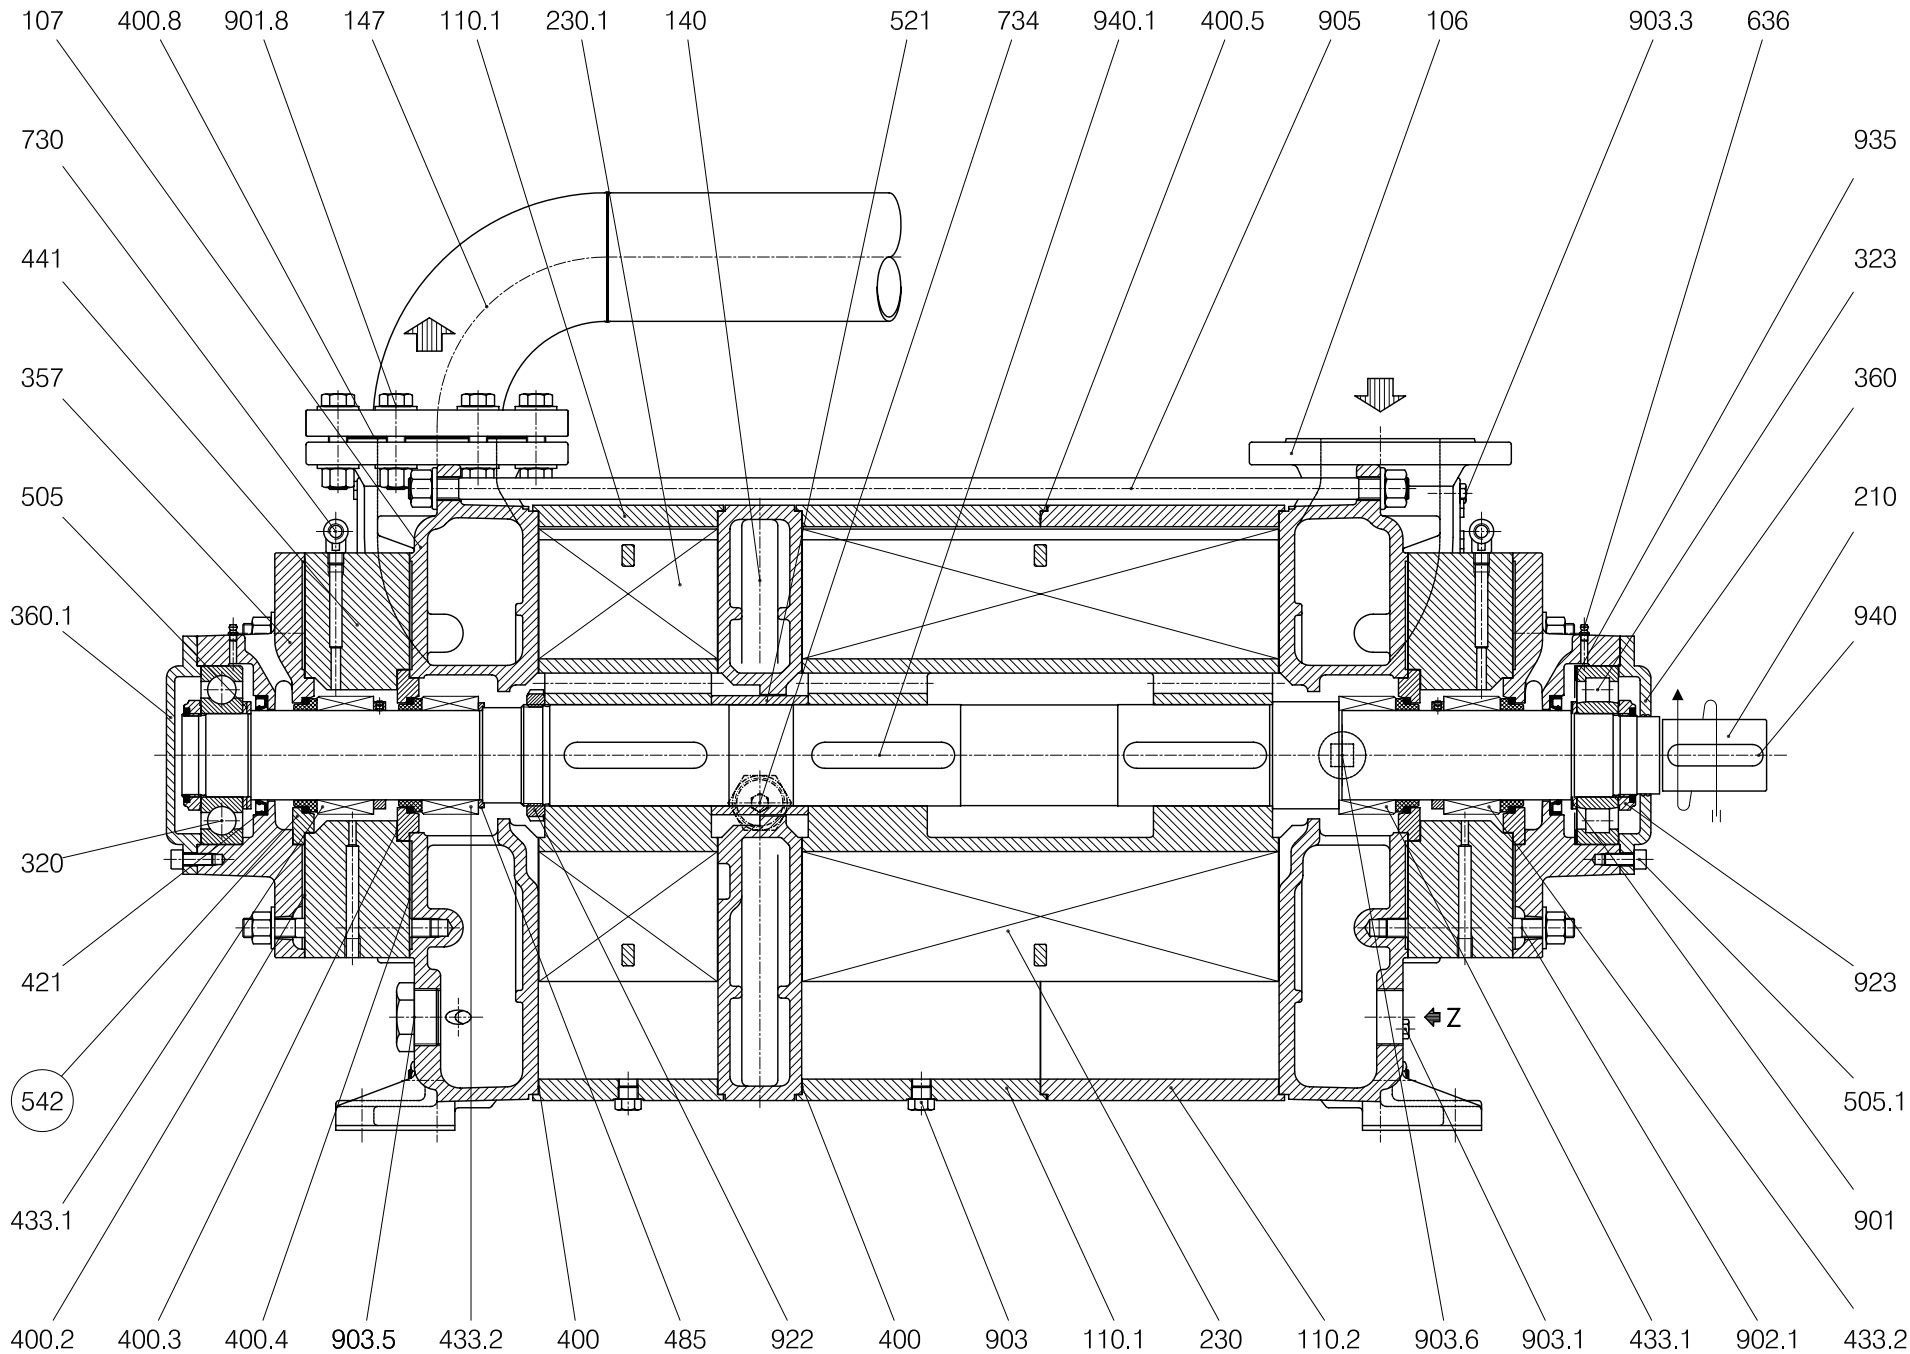

TRHE 100-870 ÷ 1600/X-C2

pompe
travaini

CASTANO PRIMO (MILANO)

S.p.A.

○ SOLO PER ESECUZIONE "A3" / Only for "A3" construction

RIF. - Ref.: A.P./C.T.
 DATA - Date: Novembre '06 - November '06

SOSTITUISCE - Replaces: -
 N°.: 6580-6581-6582.5L1.3CS.01.01
 TRH0010