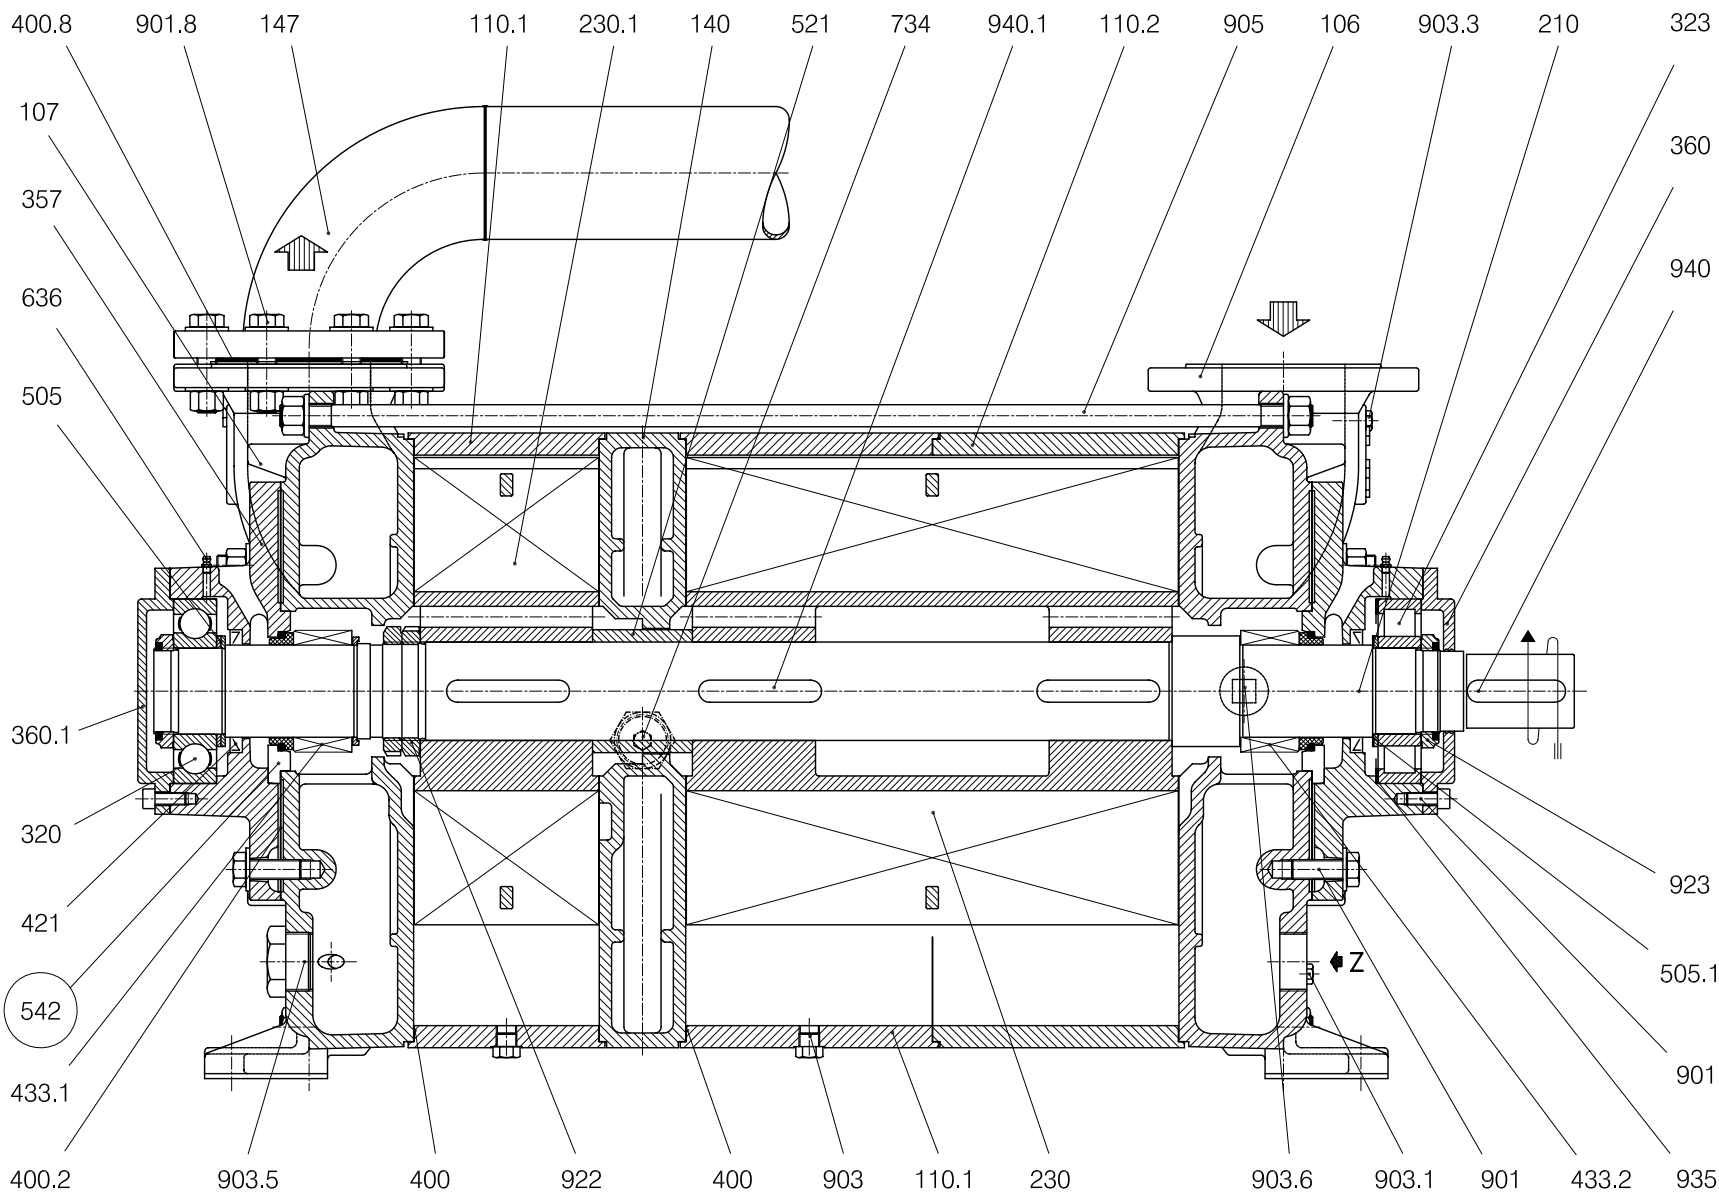

TRHE 100-1260 & 1600/C

pompaetravaini S.p.A.
 CASTANO PRIMO (MILANO)

○ SOLO PER ESECUZIONE "A3" / Only for "A3" construction

RIF. - Ref.: S.V./C.T.

DATA - Date: Giugno 02 - June 02

SOSTITUISCE - Replaces: 6580-1-2.5L1.301.02
 N°.: 6580-1-2.5L1.301.03

TRH0002