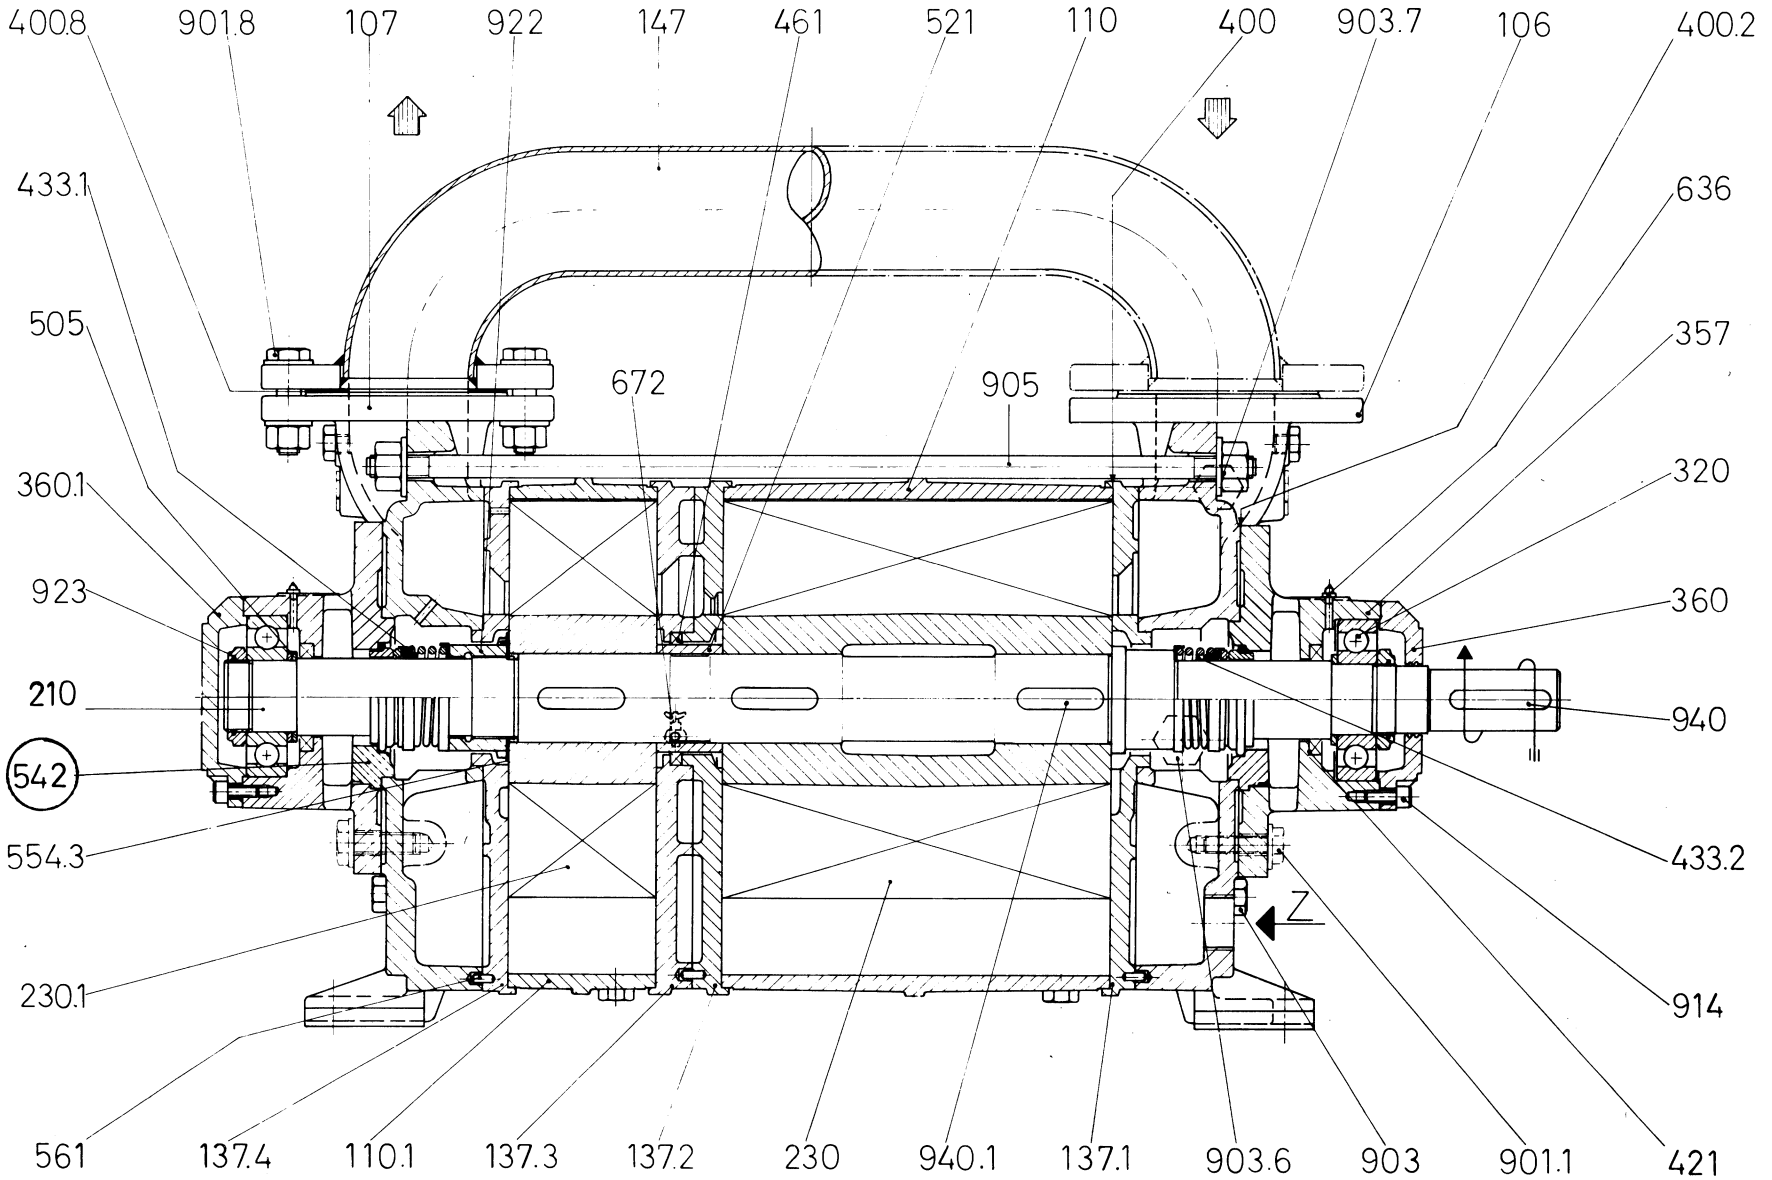

**TRHC 80-600 & 750/C**

**pompastravaini**  
 CASTANO PRIMO (MILANO)

○ SOLO PER ESECUZIONE "A3" / Only for "A3" construction

RIF. - Ref.: V.G./C.T.  
 DATA - Date: Gennaio 96 - January 96

SOSTITUISCE - Replaces: 6570-1.3L1.301.02  
 N°: 6570-1.3L1.301.03