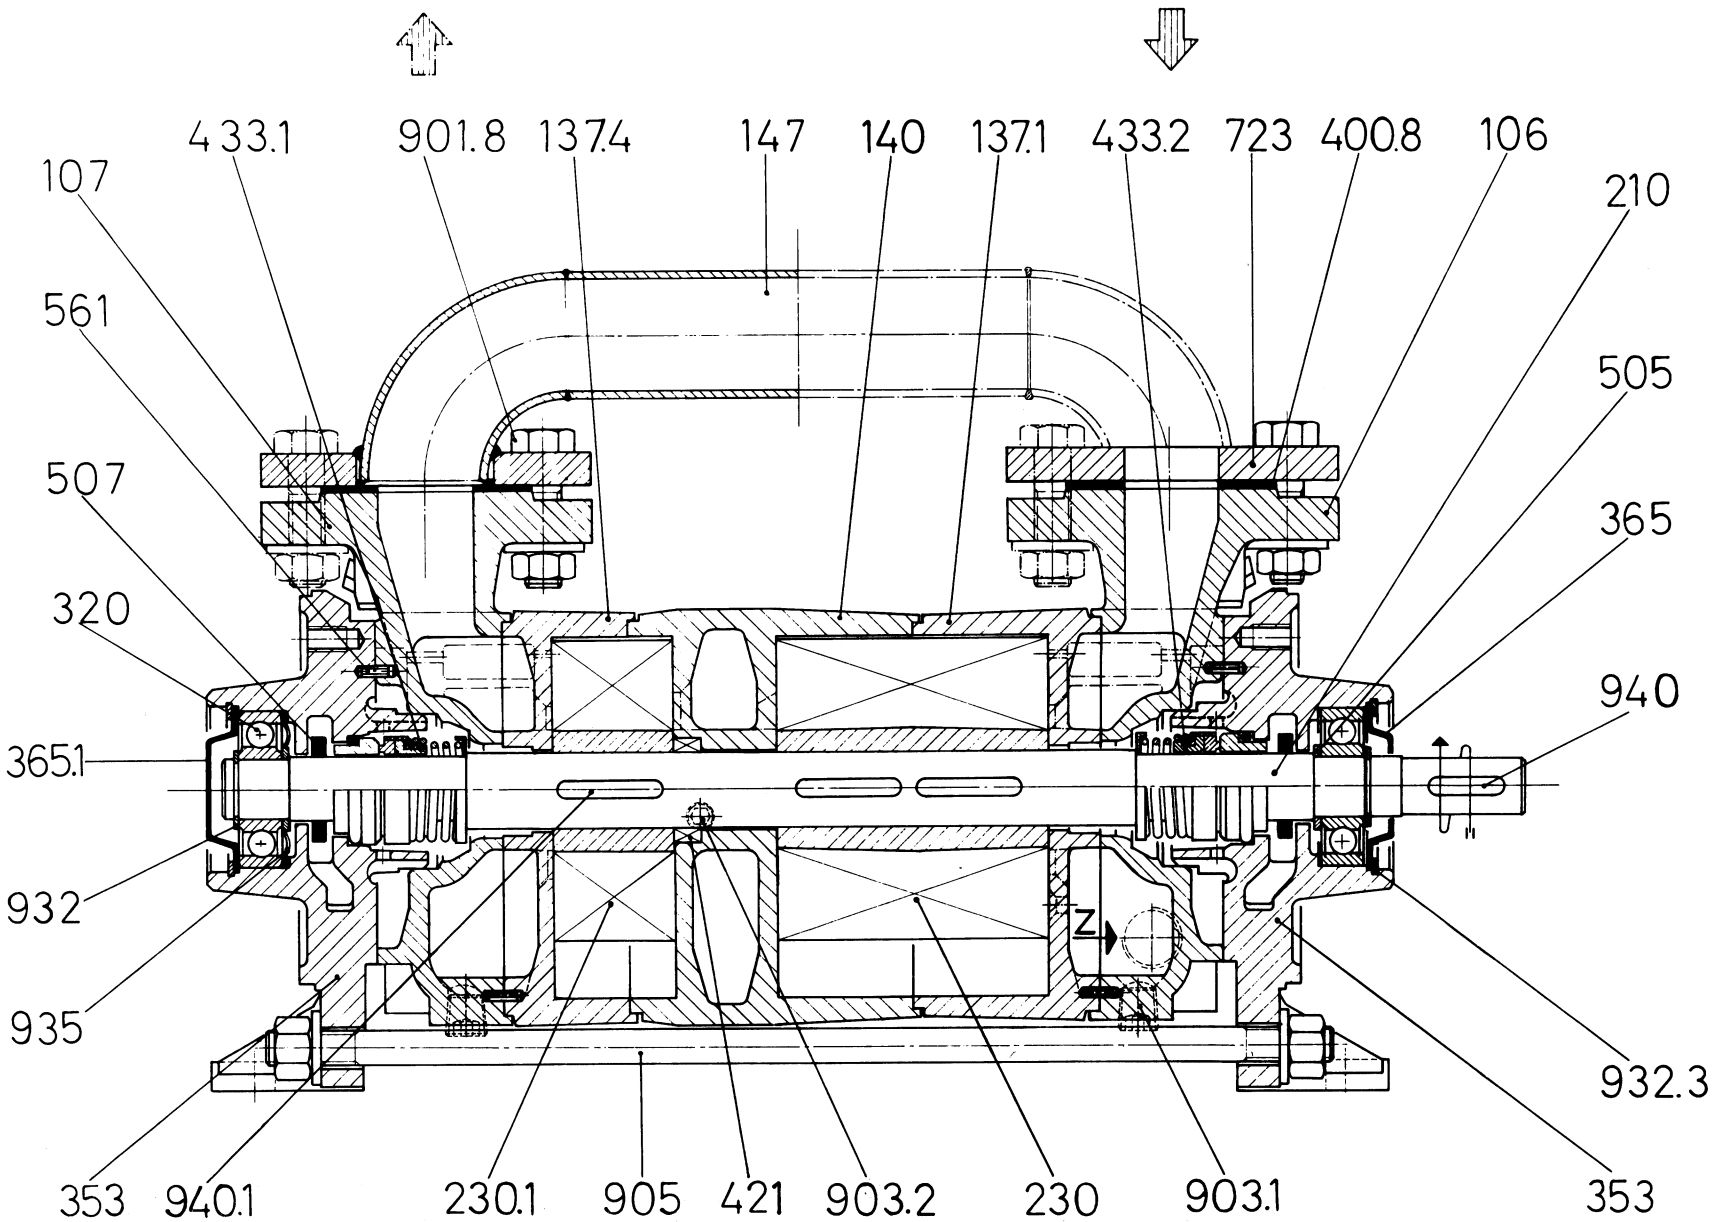

DISEGNO IN SEZIONE / SECTION DRAWING
Pompe Serie / Pumps Series

TRHC 32-60/C

pompetravaini
CASTANO PRIMO (MILANO)

RIF. - Ref.: R.P./C.T.
DATA - Date: Luglio 97 - July 97

SOSTITUISCE - Replaces:
N°: 6516.3L1.301.01