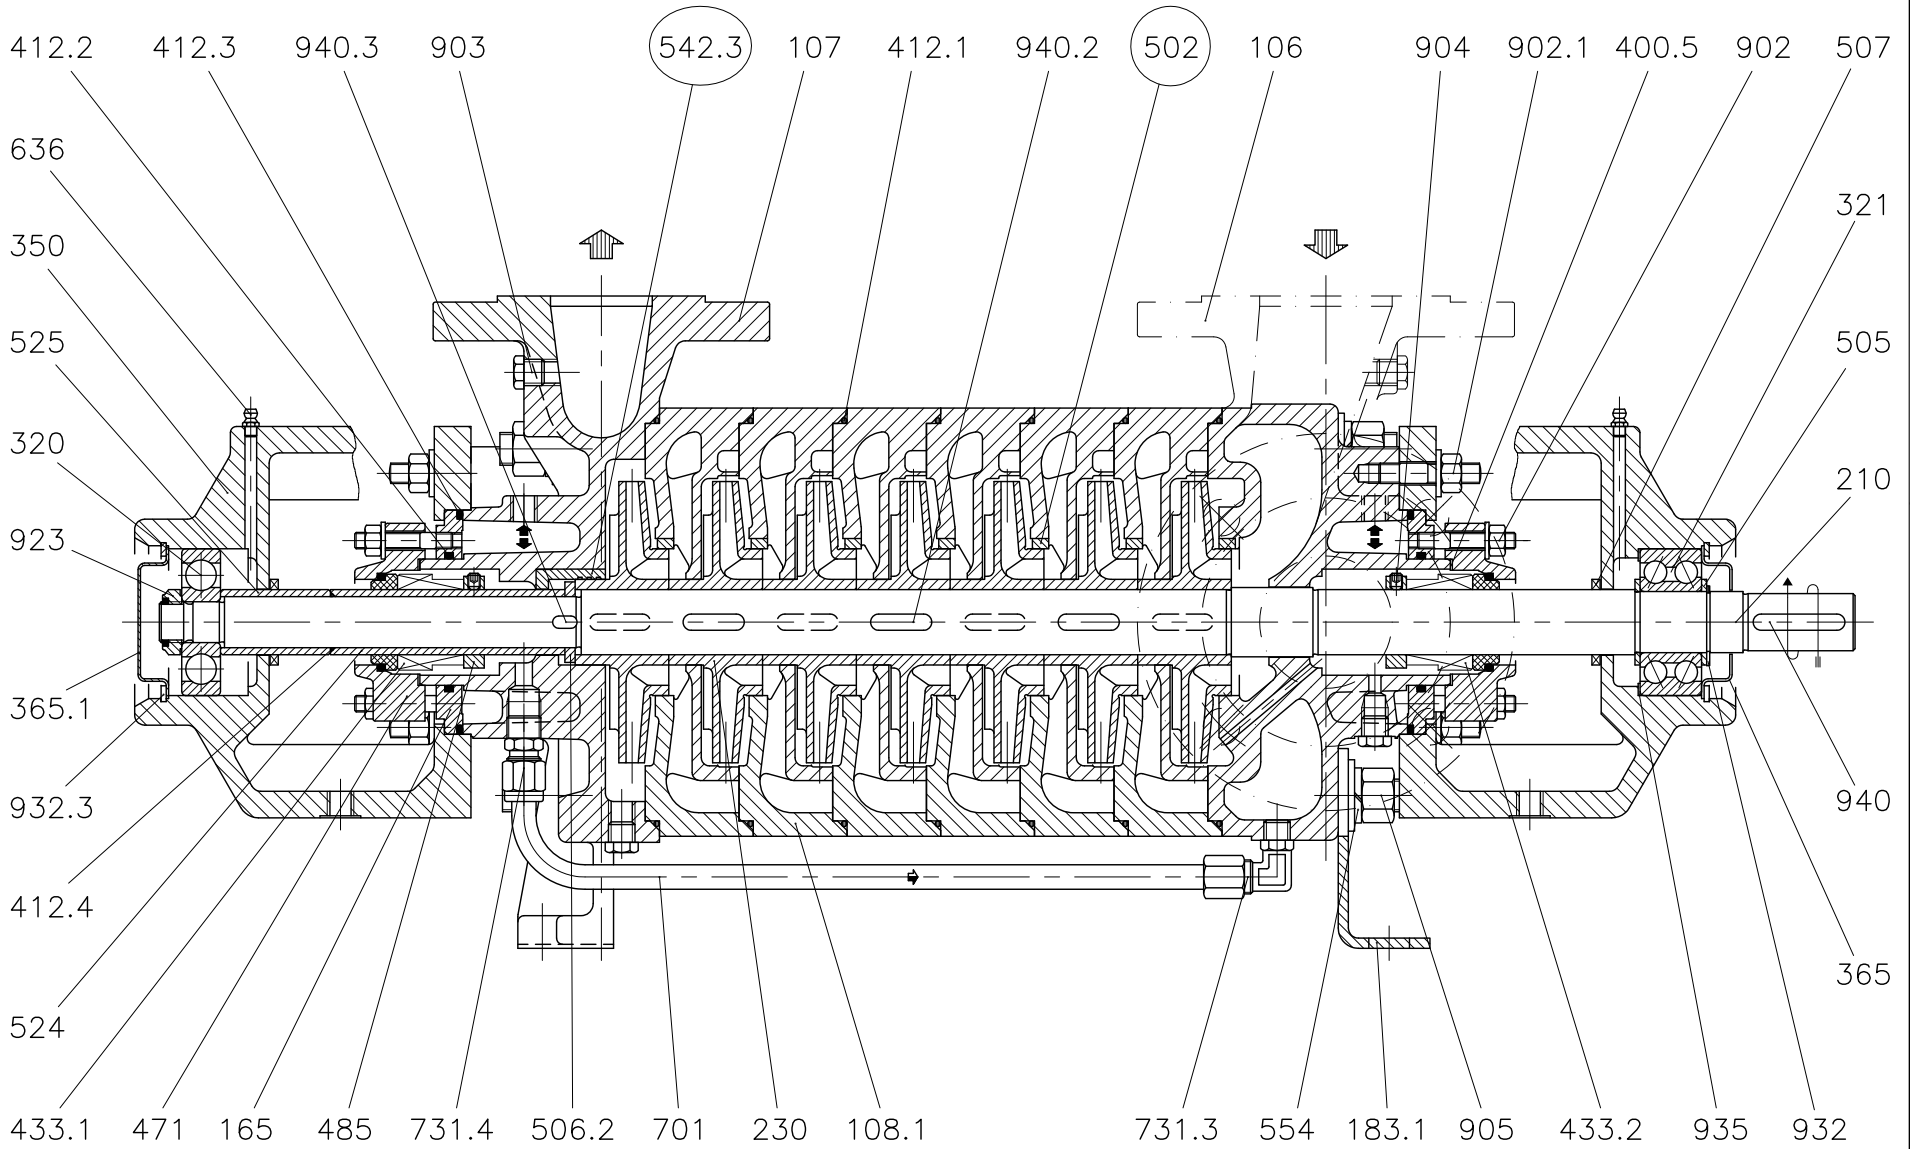

**TMA 40 & 50 /5-C**

**pompe travaini**  
 CASTANO PRIMO (MILANO)

○ SOLO PER ESECUZIONE ACCIAIO INOX / *Only for stainless steel construction*

RIF. - Ref.: E.C./C.T.

SOSTITUISCE - Replaces: 4403-04,5L1,301,01