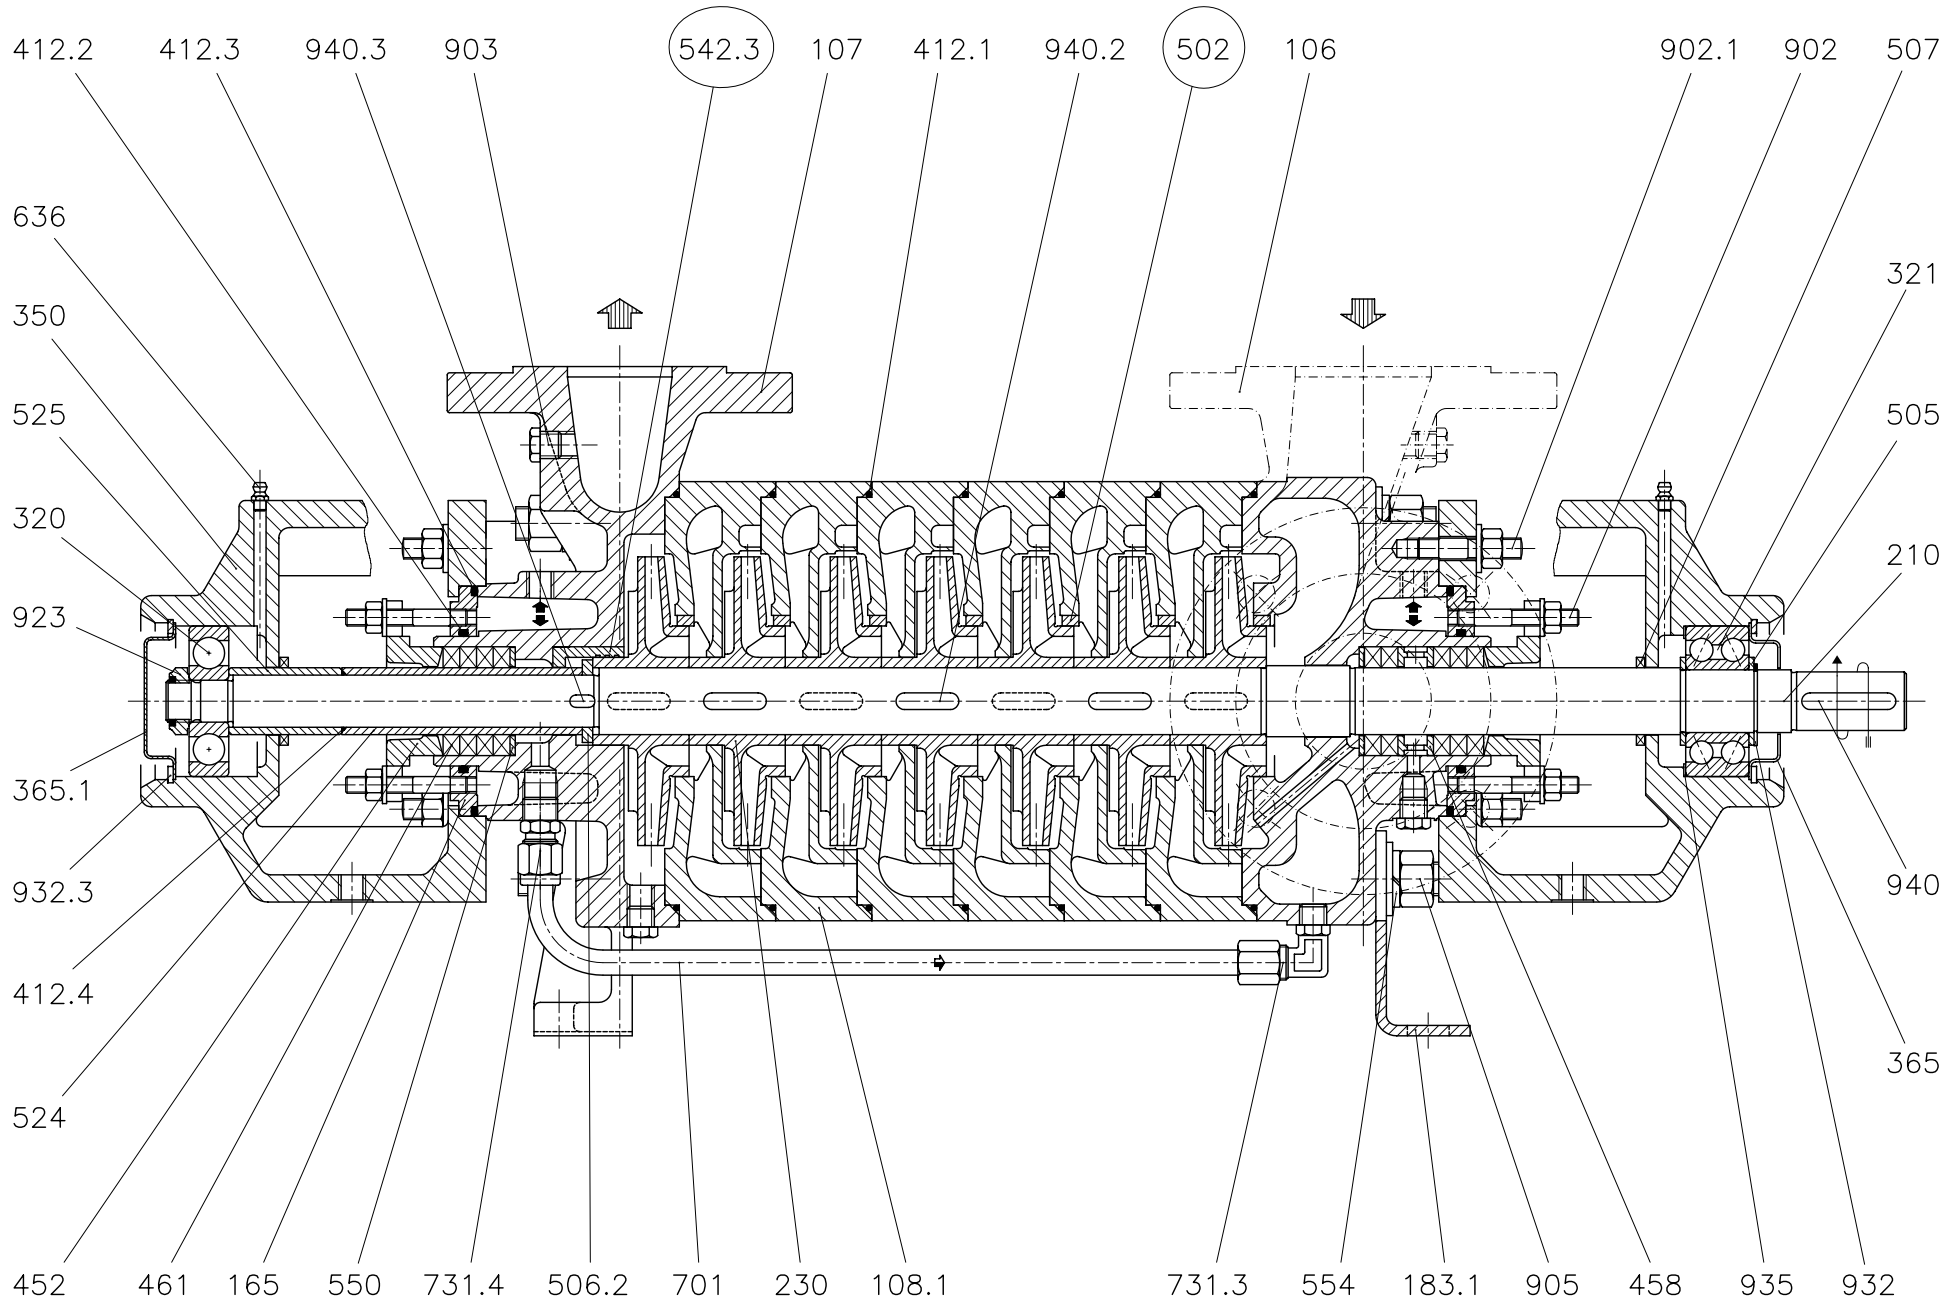

TMA 40 & 50/5-B

pompaetravaini S.p.A.
 CASTANO PRIMO (MILANO)

○ SOLO PER ESECUZIONE ACCIAIO INOX / Only for stainless steel construction

RIF. - Ref.: E.C./C.T.
 DATA - Date: Settembre 97 - September 97

SOSTITUISCE - Replaces: 4403-04.5A1.301.01
 N°.: 4403-04.5A1.301.02