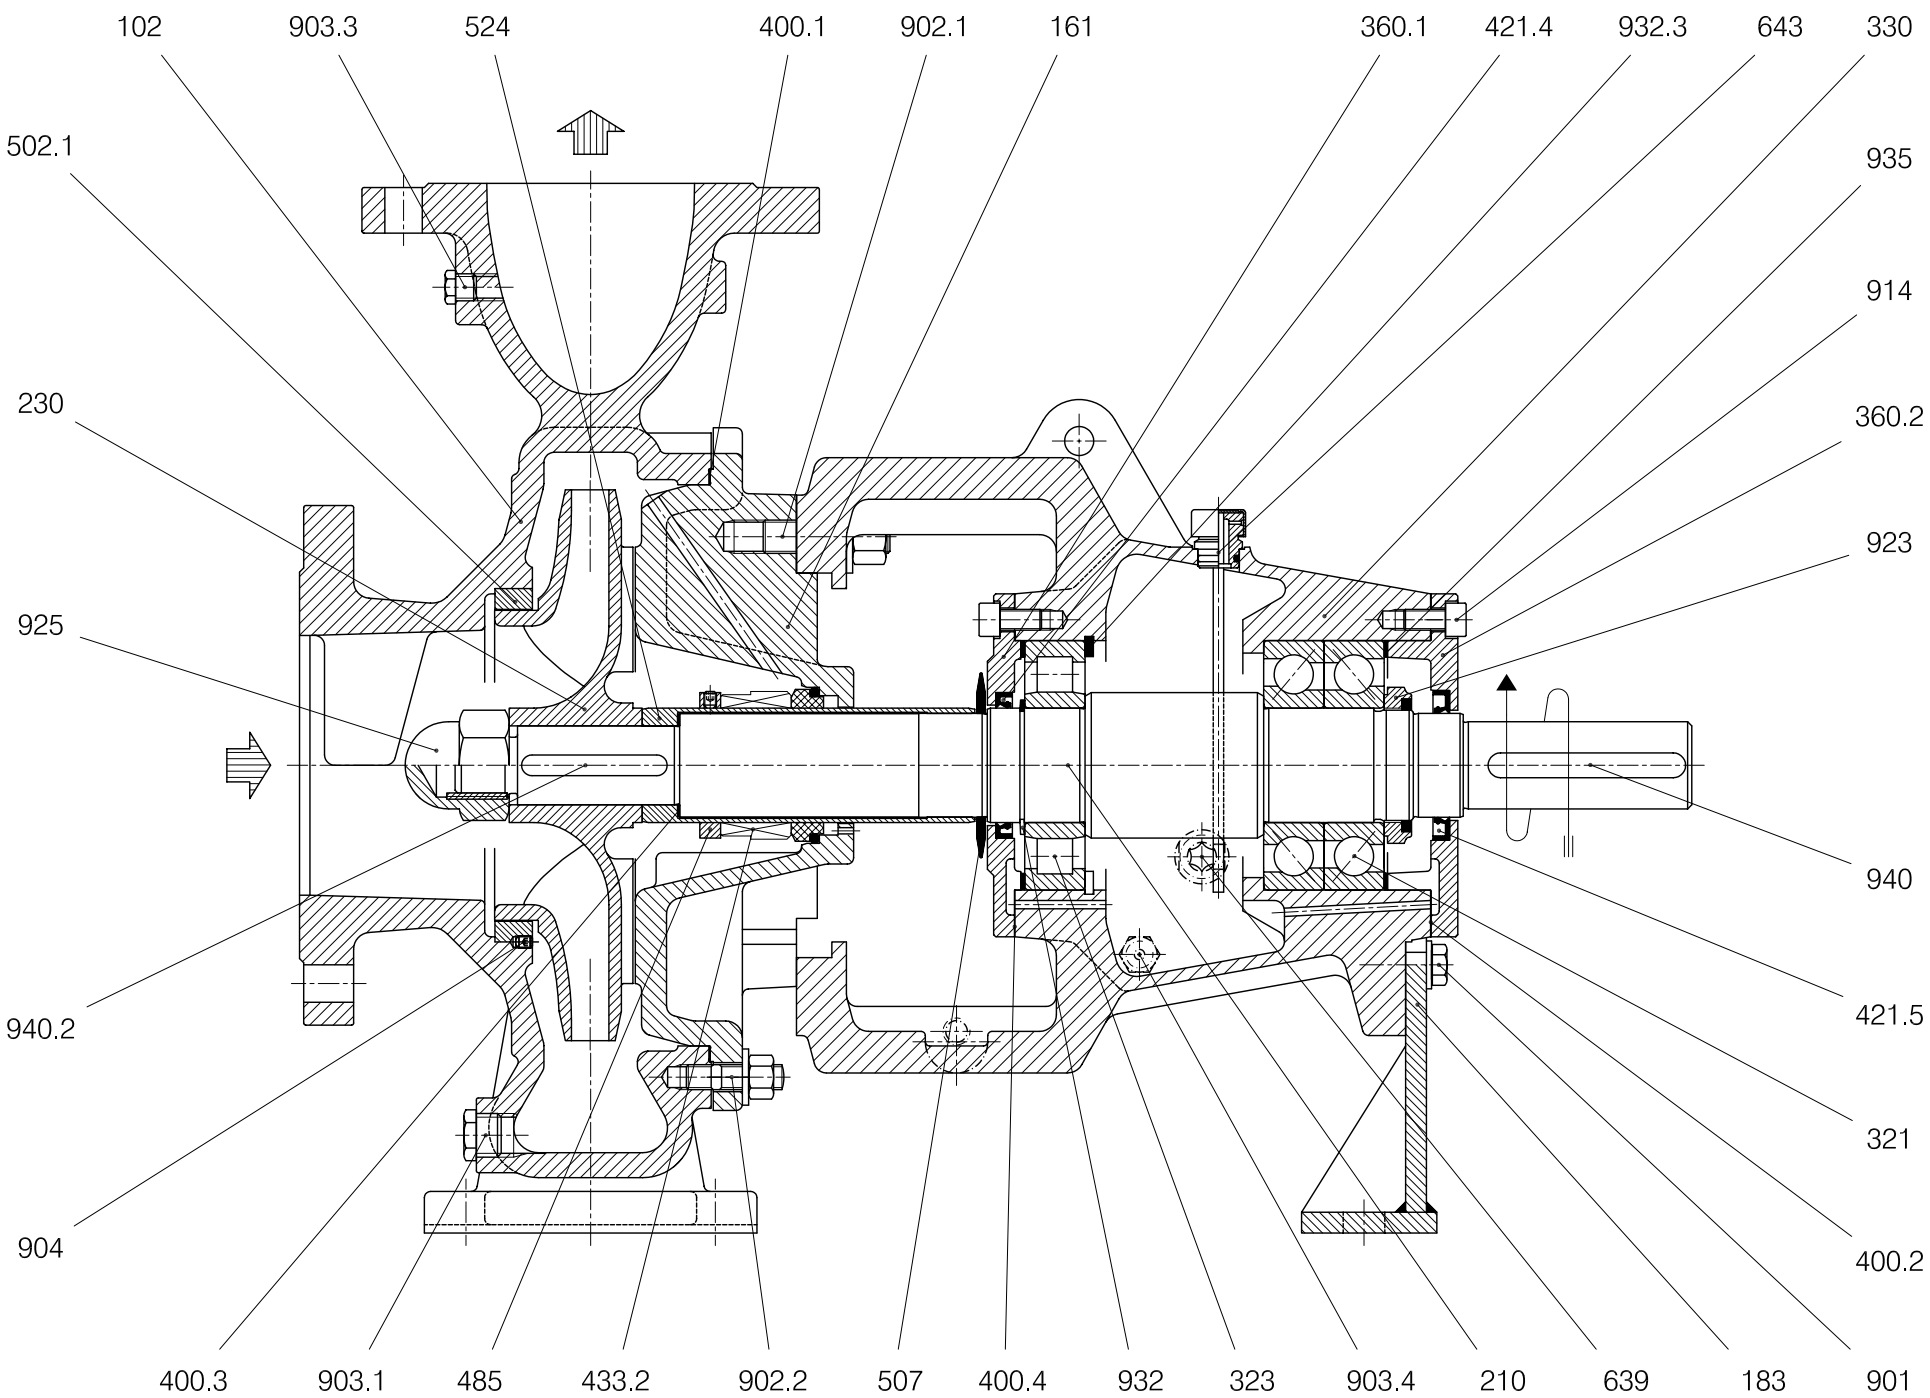

TCH / 1X-C gr.3

pompaetravaini S.p.A.
CASTANO PRIMO (MILANO)

RIF. - Ref.: E.C./C.T.
DATA - Date: Maggio '04 - May '04

SOSTITUISCE - Replaces: -
N°.: 3703.1L1.3C0.01

TCH0024