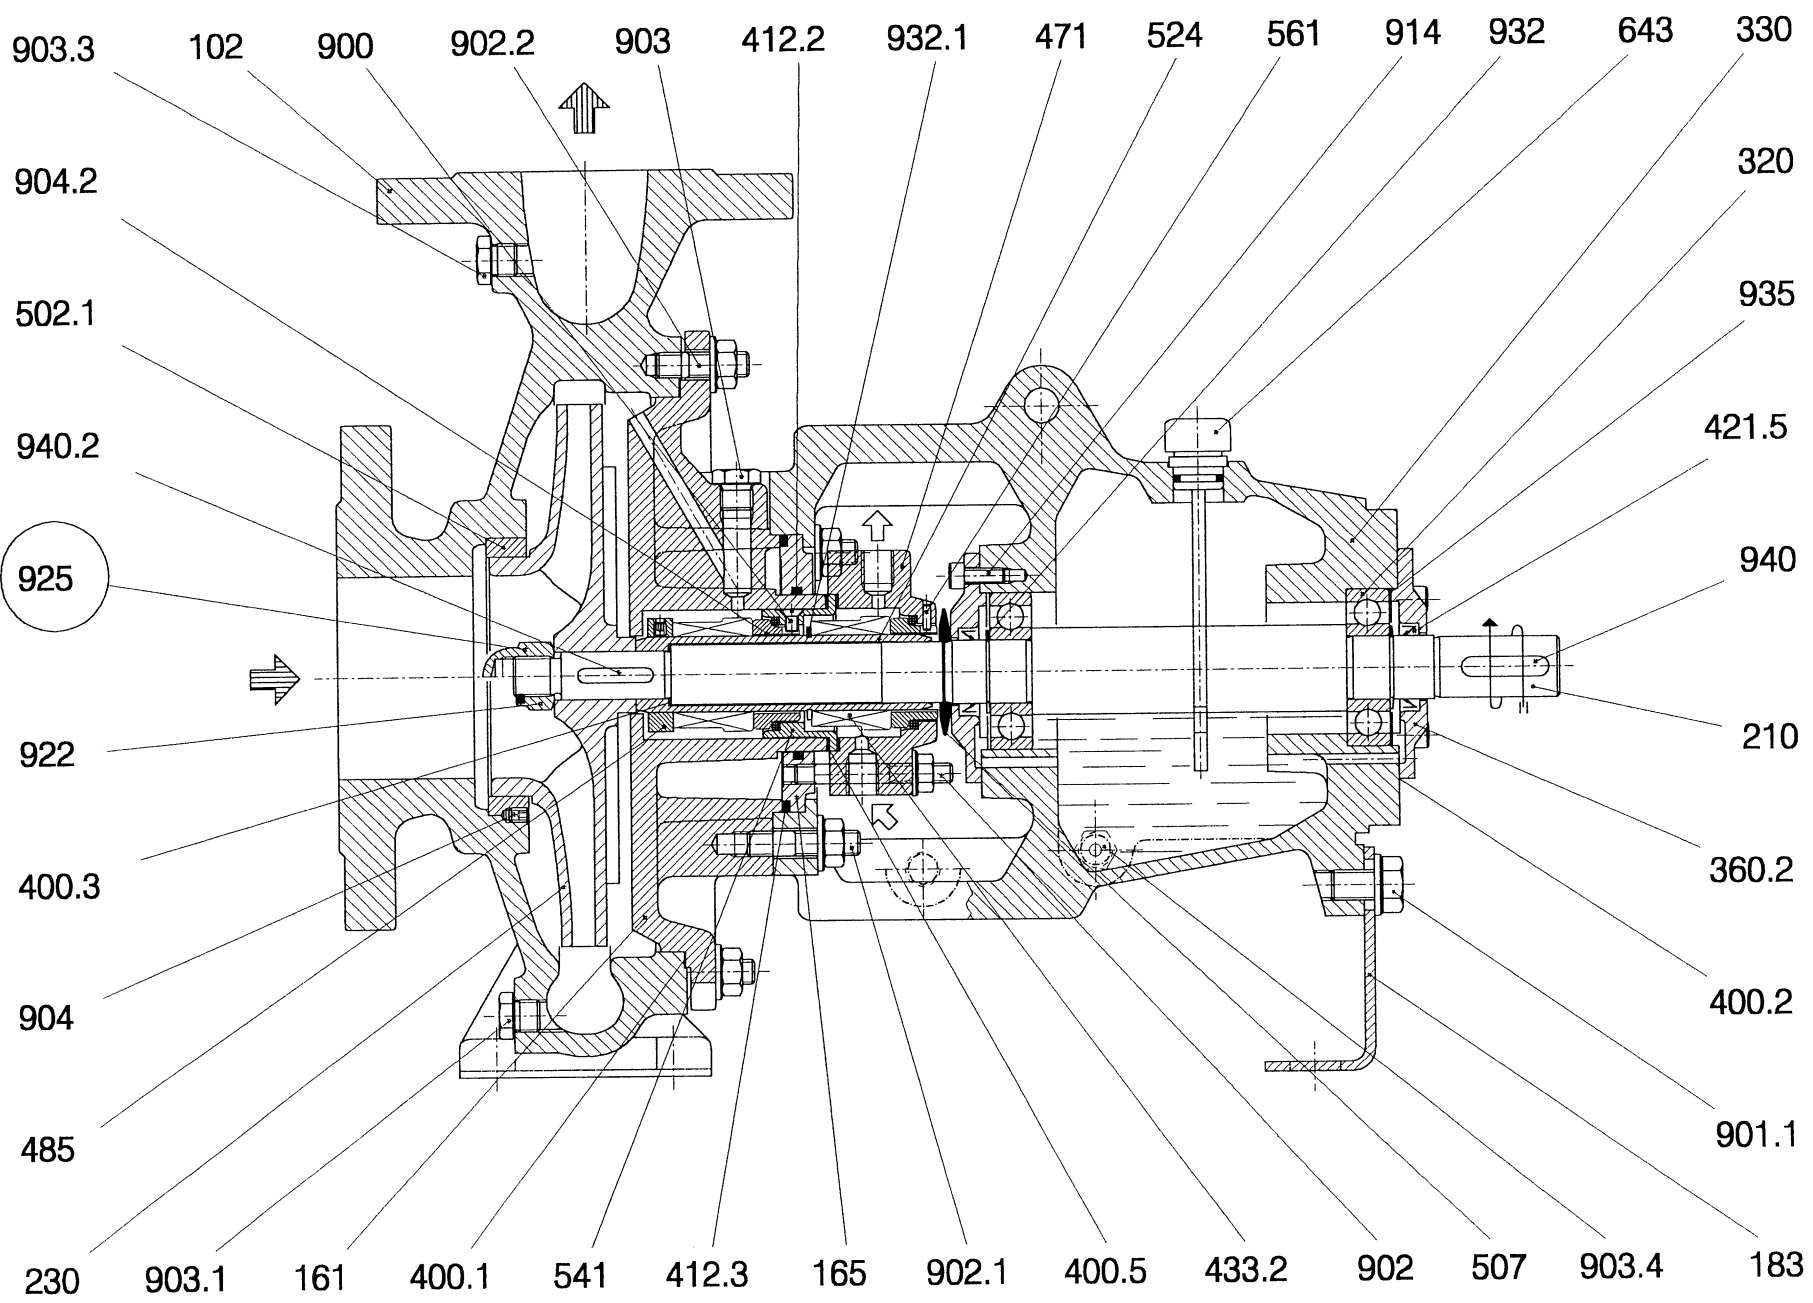

TCH/1-R2 Gr. 1-2

pompetravaini
 CASTANO PRIMO (MILANO)

○ SOLO PER ESECUZIONE "A3-B2" / Only for "A3-B2" construction

RIF. - Ref.: Z.A/C.T.
 DATA - Date: Novembre 98 - November 98

SOSTITUISCE - Replaces: -
 N°.: 3701-02.1L1.333.01

TCH0003