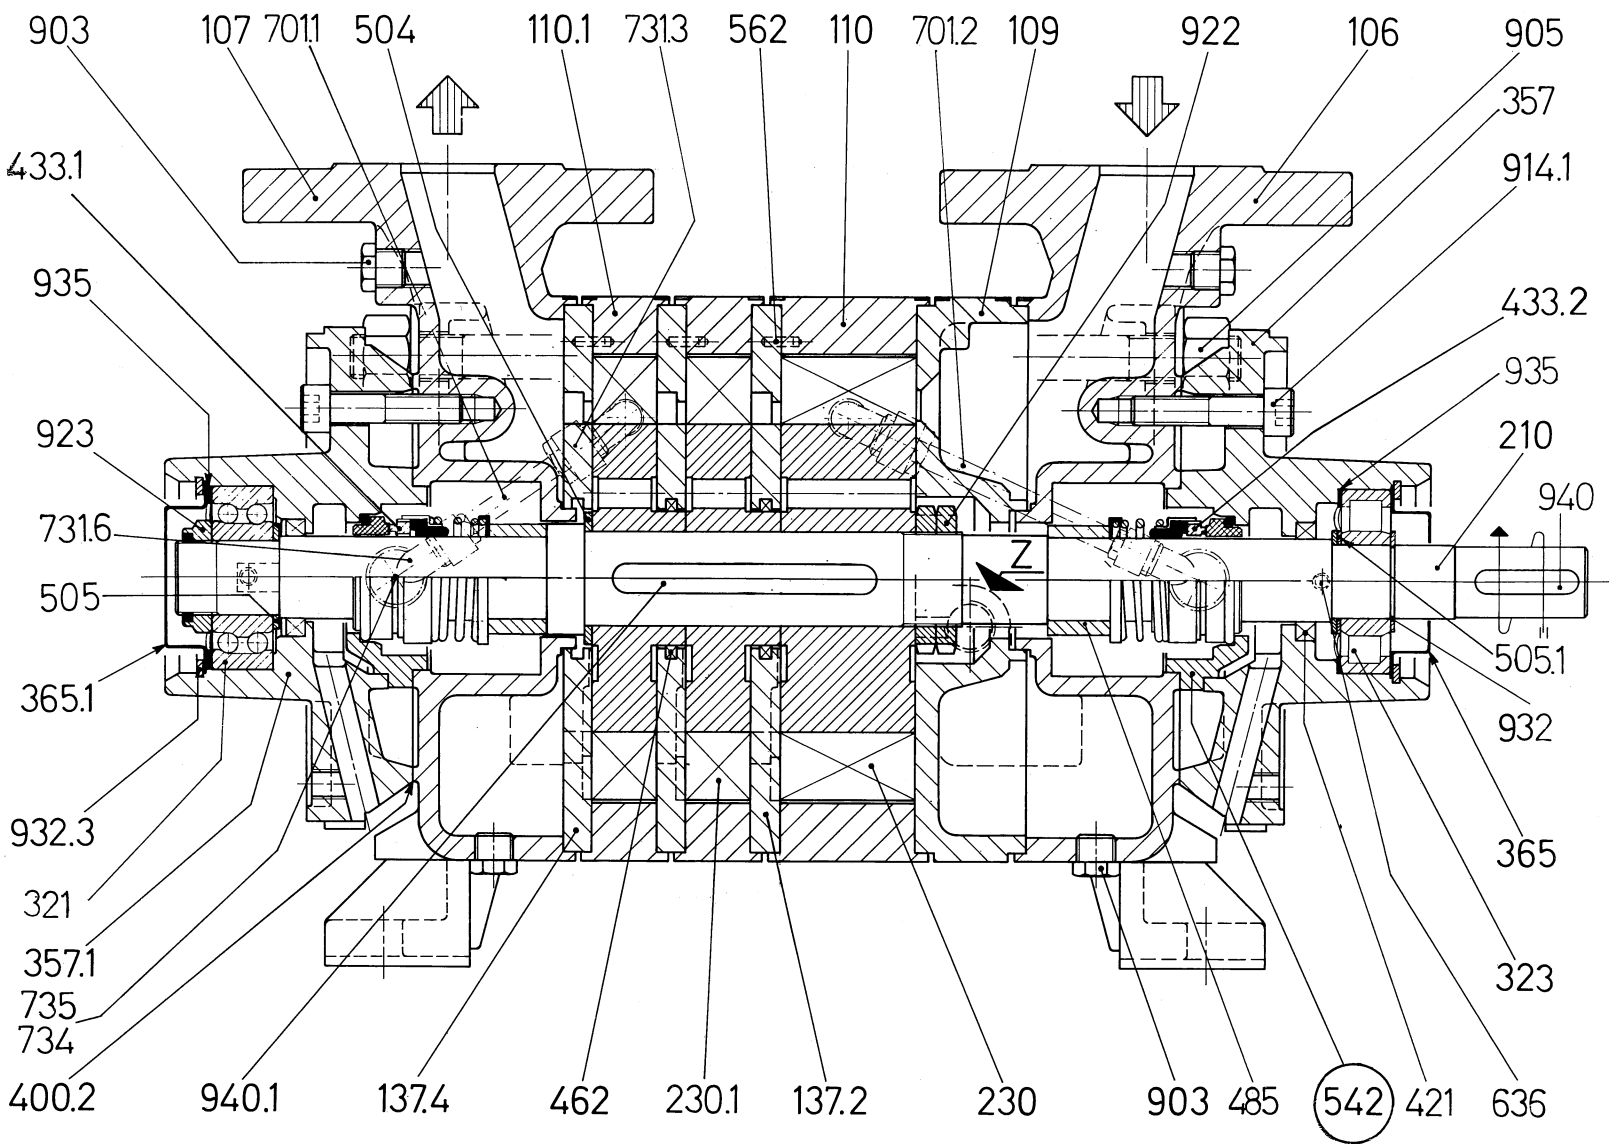

SAO E3U/C

pompe traivalini
 CASTANO PRIMO (MILANO)

○ SOLO PER ESECUZIONE "A3" / Only for "A3" construction

RIF. - Ref.:
 DATA - Date:

R.P./C.T.
 GIUGNO 91 - June 91

SOSTITUISCE - Replaces: 7304.0L1.301.01
 N°.: 7304.0L1.301.02